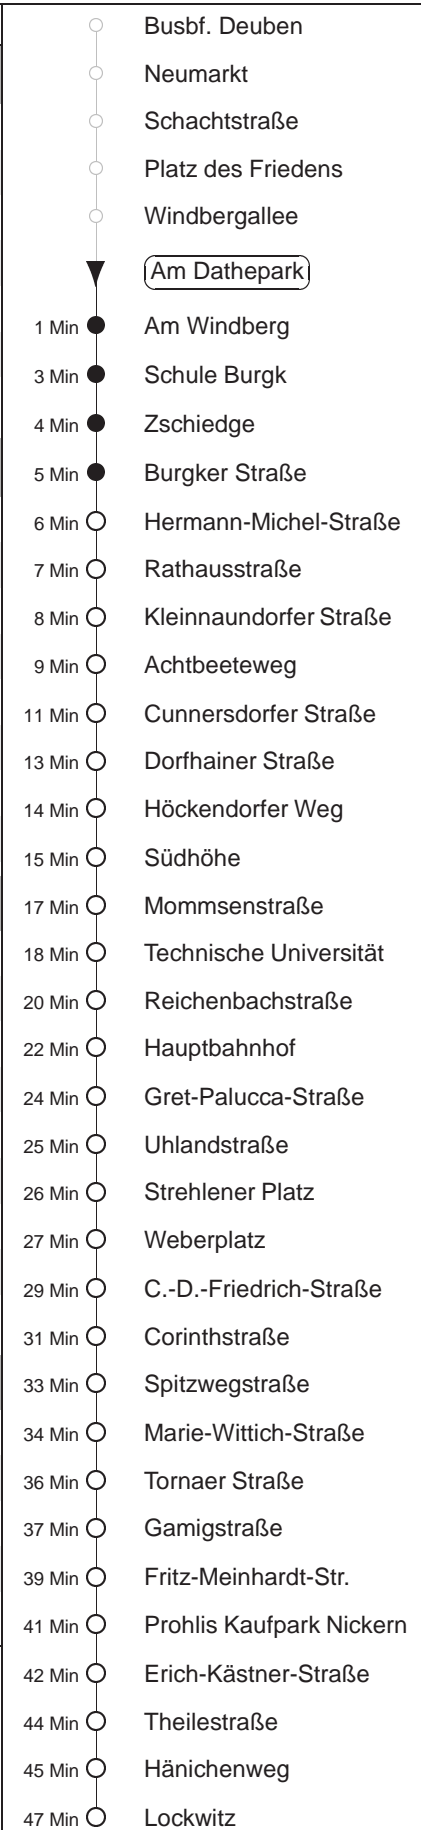

Richtung: **Lockwitz**

Haltestelle: **Am Dathepark**

Stunden	Minuten		
MONTAG, DONNERSTAG und FREITAG			
4	32 ^N		
5	02 ^N	26 ^N	47 ^N
6	07 ^N	25 ^N	45 ^N
7	05 ^N	25 ^N	55
8.....17	15	35	55
18.....20	22	52	
21	30		
DIENSTAG, 31.12.24			
6	12 ^N	42 ^N	
7	12 ^N	42 ^N	57→ ^N
8	22	52	
9	21	51	
10.....15	20	50	
16	20	52	
17.....20	22	52	
21	23		
SONNABEND			
6	12 ^N	42 ^N	
7	12 ^N	42 ^N	57→ ^N
8	22	52	
9	21	51	
10.....15	20	50	
16	20	52	
17.....19	22	52	
20	22	55	
21	30		
SONN- und FEIERTAG			
7	42 ^N		
8	08 ^N	38 ^N	54
9.....19	22	52	
20	22	55	
21	30		

^N = ab Erich-Kästner-Straße nach Nickern
→ = Weiterfahrtmöglichkeit ab E.-Kästner-Str. Ri. Lockwitz, bitte umsteigen