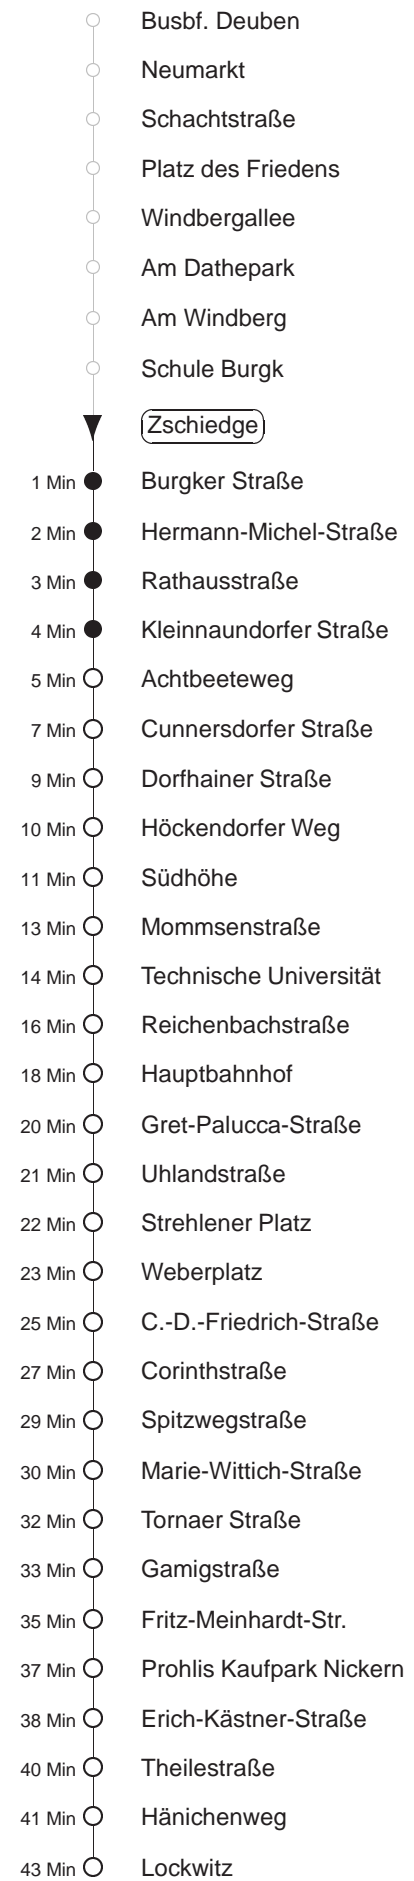

Richtung: **Lockwitz**

Haltestelle: **Zschiegge**

Stunden	Minuten			
MONTAG, DONNERSTAG und FREITAG				
4	11TA	34	N	
5	04N	29	N	50N
6	10N	29	N	49N
7	09N	29	N	39 59
8.....17	19	39		59
18.....20	25	55		
21	32	52	N	
22	16N	44	N	
23	14N	44	N	
0	14N	44	P	
1	14S	46T	◇A	
2.....3	16TA	46T	◇A	
DIENSTAG, 31.12.24				
4	16TA	41TA		
5.....6	14N	44N		
7	14N	44N		59→N
8	25	55		
9	24	54		
10.....15	23	53		
16	23	55		
17.....20	25	55		
21	26			
22	01N	31	N	
23	01P	25	S	
0	- In dieser(n) Stunde(n) keine Abfahrt(en) -			
1	02	32		
2	02P	14	N	44N
3	15N	45	P	
SONNABEND				
4	16TA	41TA		
5.....6	14N	44N		
7	14N	44N		59→N
8	25	55		
9	24	54		
10.....15	23	53		
16	23	55		
17.....19	25	55		
20	25	57		
21	32	52	N	
22	16N	44	N	
23	14N	44	N	
0	14N	44	P	
1	14S	46TA		
2.....3	16TA	46TA		
SONN- und FEIERTAG				
4	16TA	41TA		
5.....7	14N	44N		
8	11N	41	N	56
9.....19	25	55		
20	25	57		
21	32	52	N	
22	16N	44	N	
23	14N	44	N	
0	14N	44	P	
1	14S	46T	◇A	
2.....3	16TA	46T	◇A	

T = Taxi; nur auf Bestellung spätestens 20 min. vor Abfahrt, Tel. 0351/8571111
 S = bis Strehlemer Platz
 A = bis Achtbeetweg
 P = bis Prohlis, Gleisschleife
 N = ab Erich-Kästner-Straße nach Nickern
 ◇ = verkehrt nur in den Nächten vor Samstag, vor Sonntag und vor Feiertag
 → = Weiterfahrtmöglichkeit ab E.-Kästner-Str. Ri. Lockwitz, bitte umsteigen