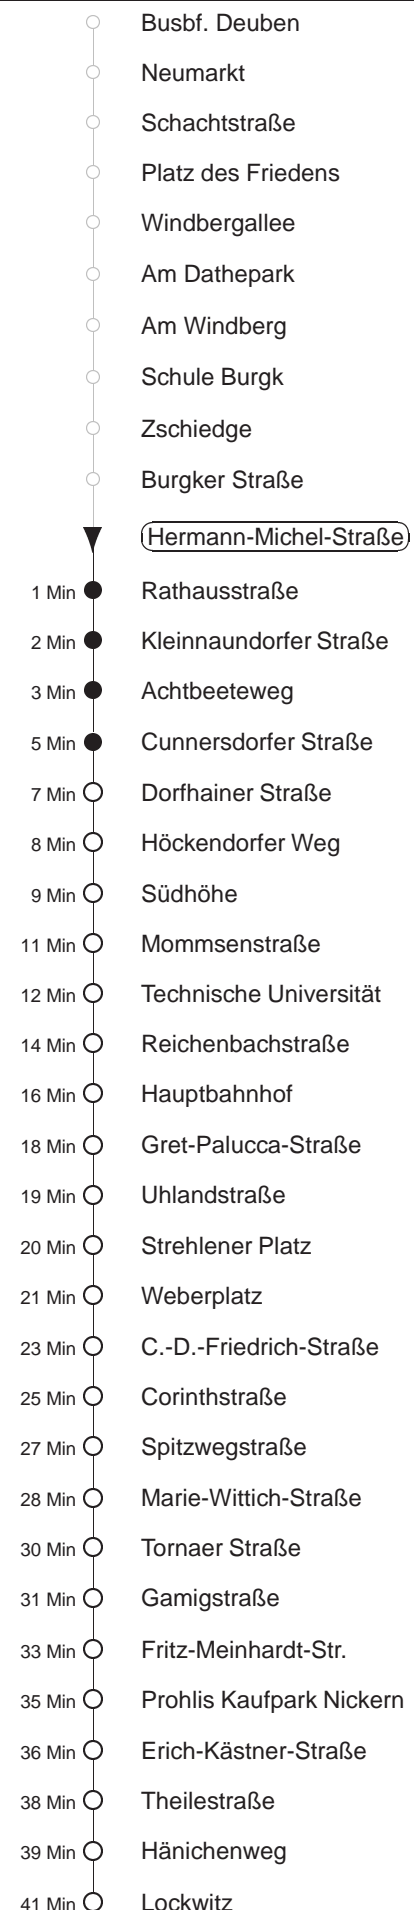

Richtung: **Lockwitz** Haltestelle: **Hermann-Michel-Straße**

Stunden	Minuten		
MONTAG, DONNERSTAG und FREITAG			
4	12TA	36N	
5	06N	31N	52N
6	12N	31N	51N
7	11N	31N	41
8.....17	01	21	41
18	01	27	57
19.....20	27	57	
21	34	54N	
22	18L N	46L N	
23	16L N	46L N	
0	16L N	46L P	
1	16S	47T A	
2.....3	17TA	47T A	
DIENSTAG, 31.12.24			
4	17TA	42TA	
5	16N	46N	
6	16L N	46L N	
7	16L N	46N	
8	01 → N	27	57
9	26	56	
10.....15	25	55	
16	25	57	
17.....20	27	57	
21	28		
22	03N	33N	
23	03P	27S	
0	- In dieser(n) Stunde(n) keine Abfahrt(en) -		
1	04	34	
2	04P	16N	46N
3	17N	47P	
SONNABEND			
4	17TA	42TA	
5	16N	46N	
6	16L N	46L N	
7	16L N	46N	
8	01 → N	27	57
9	26	56	
10.....15	25	55	
16	25	57	
17.....19	27	57	
20	27	59	
21	34	54N	
22	18N	46N	
23	16N	46N	
0	16N	46P	
1	16S	47TA	
2.....3	17TA	47TA	
SONN- und FEIERTAG			
4	17TA	42TA	
5.....7	16N	46N	
8	13N	43N	58
9.....19	27	57	
20	27	59	
21	34	54N	
22	18N	46N	
23	16N	46N	
0	16N	46P	
1	16S	47T A	
2.....3	17TA	47T A	

T = Taxi; nur auf Bestellung spätestens 20 min. vor Abfahrt, Tel. 0351/8571111
 S = bis Strehlemer Platz
 A = bis Achtbeeteweg
 P = bis Prohlis, Gleisschleife
 N = ab Erich-Kästner-Straße nach Nickern
 L = ab Prohlis Taxi n. Lockwitz auf Bestellg. (20 min vorher) Tel.: 0351/857-1111
 A = verkehrt nur in den Nächten vor Samstag, vor Sonntag und vor Feiertag
 → = Weiterfahrtmöglichkeit ab E.-Kästner-Str. Ri. Lockwitz, bitte umsteigen