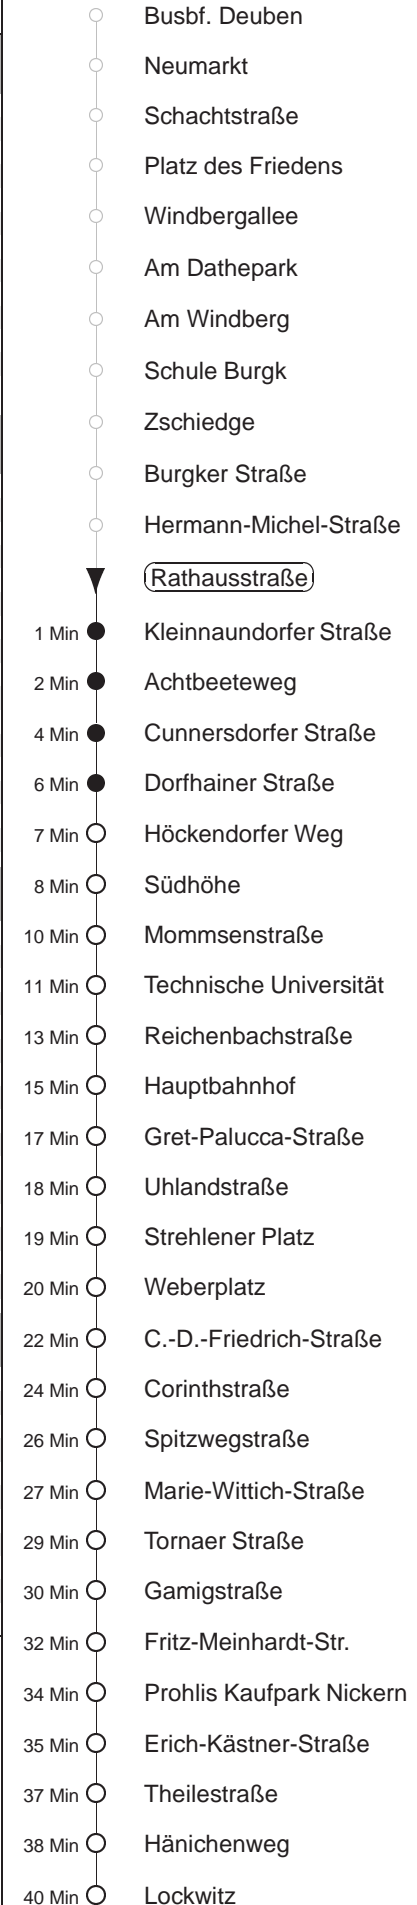

Richtung: **Lockwitz**

Haltestelle: **Rathausstraße**

Stunden	Minuten			
MONTAG, DONNERSTAG und FREITAG				
4	13	TA	37	N
5	07	N	32	N
6	13	N	32	N
7	12	N	32	N
8.....17	02		22	
18	02		28	
19.....20	28		58	
21	35		55	N
22	19	L N	47	L N
23	17	L N	47	L N
0	17	L N	47	L P
1	17	S	48	T A
2.....3	18	TA	48	T A
DIENSTAG, 31.12.24				
4	18	TA	43	TA
5	17	N	47	N
6	17	L N	47	L N
7	17	L N	47	N
8	02	→ N	28	
9	27		57	
10.....15	26		56	
16	26		58	
17.....20	28		58	
21	29			
22	04	N	34	N
23	04	P	28	S
0	- In dieser(n) Stunde(n) keine Abfahrt(en) -			
1	05		35	
2	05	P	17	N
3	18	N	48	P
SONNABEND				
4	18	TA	43	TA
5	17	N	47	N
6	17	L N	47	L N
7	17	L N	47	N
8	02	→ N	28	
9	27		57	
10.....15	26		56	
16	26		58	
17.....19	28		58	
20	28			
21	00		35	
22	19	N	47	N
23	17	N	47	N
0	17	N	47	P
1	17	S	48	TA
2.....3	18	TA	48	TA
SONN- und FEIERTAG				
4	18	TA	43	TA
5.....7	17	N	47	N
8	14	N	44	N
9.....19	28		58	
20	28			
21	00		35	
22	19	N	47	N
23	17	N	47	N
0	17	N	47	P
1	17	S	48	T A
2.....3	18	TA	48	T A

T = Taxi; nur auf Bestellung spätestens 20 min. vor Abfahrt, Tel. 0351/8571111
 S = bis Strehlemer Platz
 A = bis Achtbeeteweg
 P = bis Prohlis, Gleisschleife
 N = ab Erich-Kästner-Straße nach Nickern
 L = ab Prohlis Taxi n. Lockwitz auf Bestellg. (20 min vorher) Tel.: 0351/857-1111
 A = verkehrt nur in den Nächten vor Samstag, vor Sonntag und vor Feiertag
 → = Weiterfahrtmöglichkeit ab E.-Kästner-Str. Ri. Lockwitz, bitte umsteigen