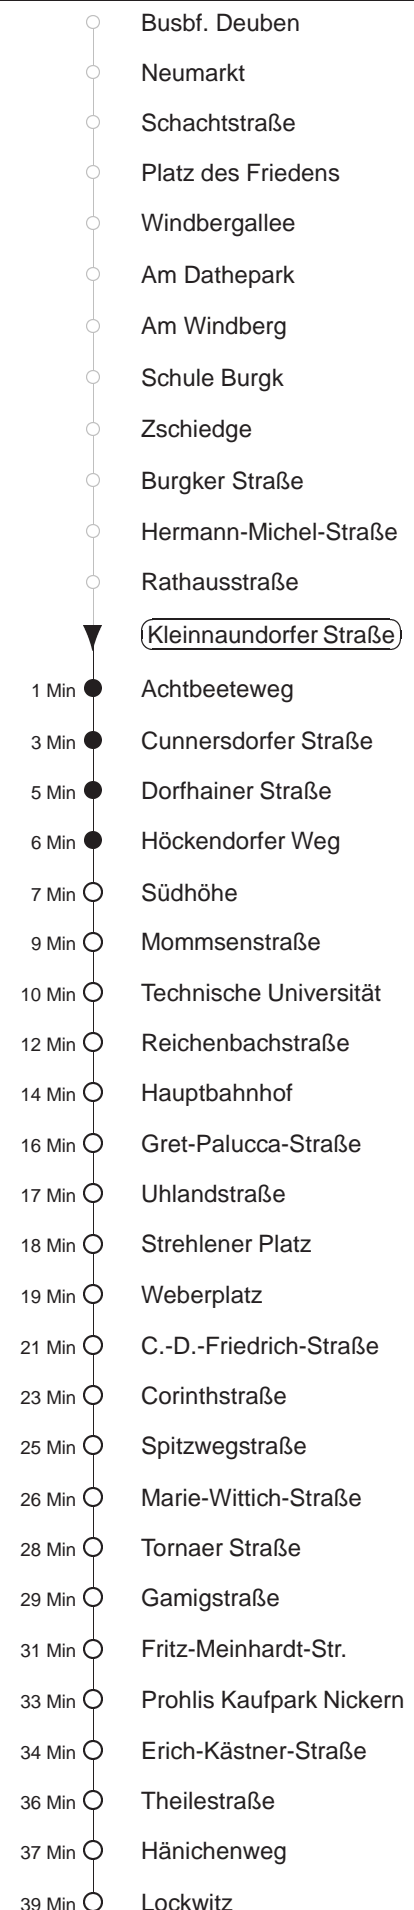

Richtung: **Lockwitz** Haltestelle: **Kleinnaundorfer Straße**

Stunden	Minuten			
MONTAG, DONNERSTAG und FREITAG				
4	14	TA	38	N
5	08	N	33	N
6	14	N	33	N
7	13	N	33	N
8.....17	03		23	
18	03		29	
19.....20	29		59	
21	36		56	N
22	20	L N	48	L N
23	18	L N	48	L N
0	18	L N	48	L P
1	18	S	49	T A
2.....3	19	TA	49	T A
DIENSTAG, 31.12.24				
4	19	TA	44	TA
5	18	N	48	N
6	18	L N	48	L N
7	18	L N	48	N
8	03	→ N	29	
9	28		58	
10.....15	27		57	
16	27		59	
17.....20	29		59	
21	30			
22	05	N	35	N
23	05	P	29	S
0	- In dieser(n) Stunde(n) keine Abfahrt(en) -			
1	06		36	
2	06	P	18	N
3	19	N	49	P
SONNABEND				
4	19	TA	44	TA
5	18	N	48	N
6	18	L N	48	L N
7	18	L N	48	N
8	03	→ N	29	
9	28		58	
10.....15	27		57	
16	27		59	
17.....19	29		59	
20	29			
21	01		36	
22	20	N	48	N
23	18	N	48	N
0	18	N	48	P
1	18	S	49	TA
2.....3	19	TA	49	TA
SONN- und FEIERTAG				
4	19	TA	44	TA
5.....7	18	N	48	N
8	15	N	45	N
9	00		29	
10.....19	29		59	
20	29			
21	01		36	
22	20	N	48	N
23	18	N	48	N
0	18	N	48	P
1	18	S	49	T A
2.....3	19	TA	49	T A

T = Taxi; nur auf Bestellung spätestens 20 min. vor Abfahrt, Tel. 0351/8571111
 S = bis Strehlemer Platz
 A = bis Achtbeetweg
 P = bis Prohlis, Gleisschleife
 N = ab Erich-Kästner-Straße nach Nickern
 L = ab Prohlis Taxi n. Lockwitz auf Bestellg. (20 min vorher) Tel.: 0351/857-1111
 A = verkehrt nur in den Nächten vor Samstag, vor Sonntag und vor Feiertag
 → = Weiterfahrtmöglichkeit ab E.-Kästner-Str. Ri. Lockwitz, bitte umsteigen