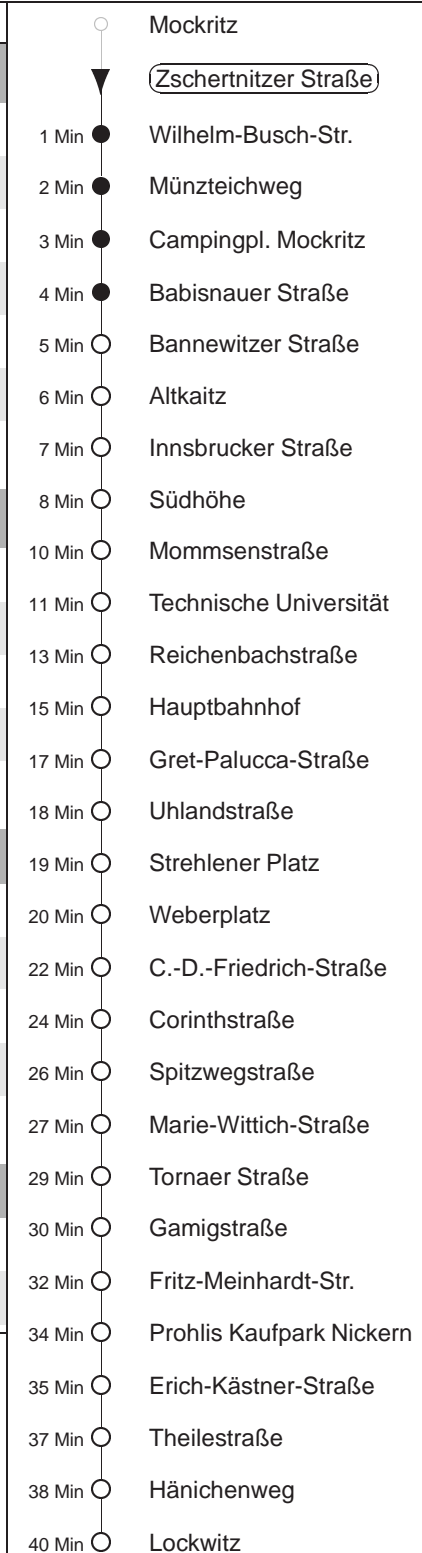

Richtung: **Lockwitz** Haltestelle: **Zschertnitzer Straße**

Stunden	Minuten		
MONTAG, DONNERSTAG und FREITAG			
4	50		
5	18	42	
6	02	22	42
7	02	22	52 ^N
8.....17	12 ^N	32 ^N	52 ^N
18.....19	12 ^N	42 ^N	
20	12 ^N		
DIENSTAG, 31.12.24			
9	12 ^N	41 ^N	
10.....15	11 ^N	41 ^N	
16	11 ^N	42 ^N	
17.....19	12 ^N	42 ^N	
20	12 ^N		
SONNABEND			
9	12 ^N	41 ^N	
10.....15	11 ^N	41 ^N	
16	11 ^N	42 ^N	
17.....19	12 ^N	42 ^N	
20	12 ^N		
SONN- und FEIERTAG			
9.....19	12 ^N	42 ^N	
20	12 ^N		

^N = ab Erich-Kästner-Straße nach Nickern