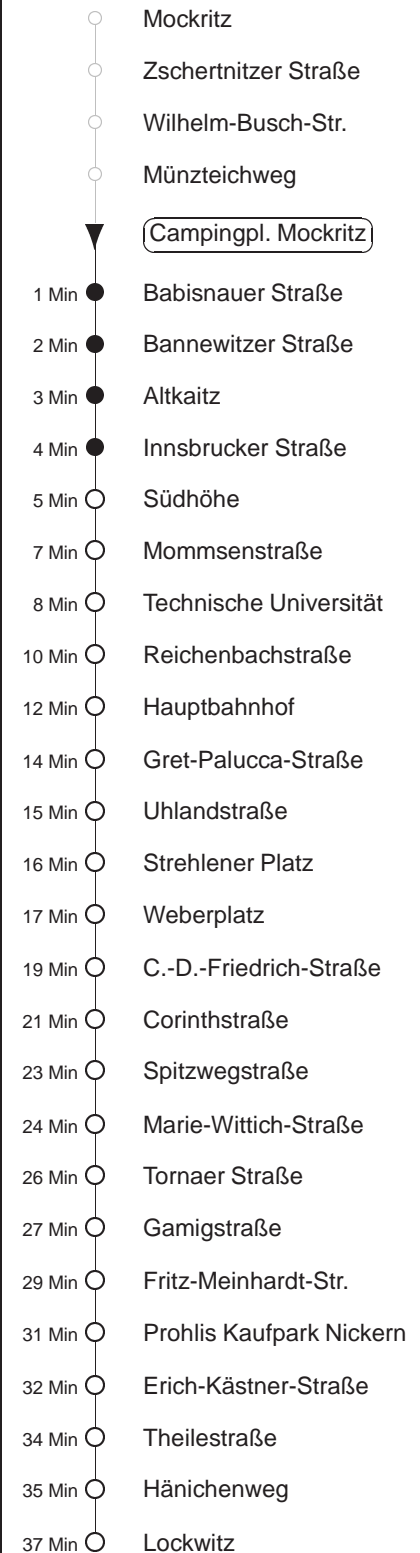

Richtung: **Lockwitz**

Haltestelle: **Campingpl. Mockritz**

Stunden	Minuten		
MONTAG, DONNERSTAG und FREITAG			
4	52		
5	21	45	
6	05	25	45
7	05	25	55 ^N
8.....17	15 ^N	35 ^N	55 ^N
18.....19	15 ^N	45 ^N	
20	15 ^N		
DIENSTAG, 31.12.24			
9	15 ^N	44 ^N	
10.....15	14 ^N	44 ^N	
16	14 ^N	45 ^N	
17.....19	15 ^N	45 ^N	
20	15 ^N		
SONNABEND			
9	15 ^N	44 ^N	
10.....15	14 ^N	44 ^N	
16	14 ^N	45 ^N	
17.....19	15 ^N	45 ^N	
20	15 ^N		
SONN- und FEIERTAG			
9.....19	15 ^N	45 ^N	
20	15 ^N		

^N = ab Erich-Kästner-Straße nach Nickern