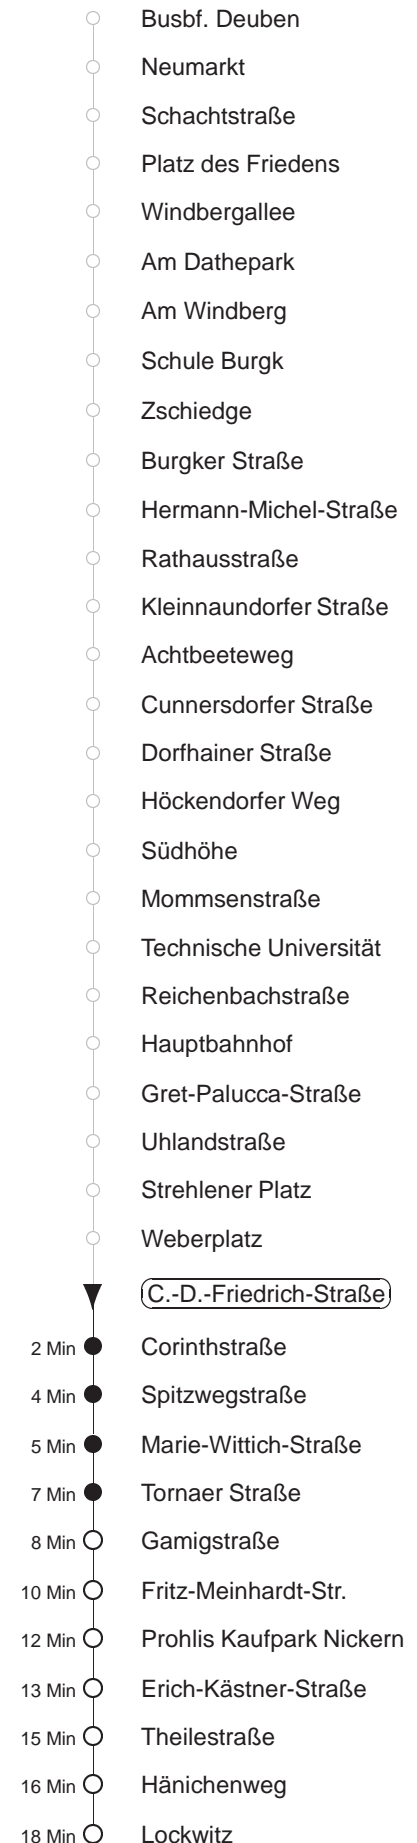

Richtung: **Lockwitz** Haltestelle: **C.-D.-Friedrich-Straße**

Stunden	Minuten					
MONTAG und FREITAG						
4	34 ^N	54 ^N				
5	08	25 ^N	40	53 ^N		
6	04	14 ^N	24	35 ^N	44	54 ^N
7.....17	04	14 ^N	24	34 ^N	44	54 ^N
18	04	14 ^N	24	34 ^N	49	
19.....20	04 ^N	19	34 ^N	49		
21	04 ^N	19	32 ^N	52		
22	12 ^N	36 ^{⊙N}				
23.....0	04 ^{⊙N}	34 ^{⊙N}				
1	04 ^{⊙P}					
2	59 ^{HS}					
DIENSTAG, 24.12.24						
5	04 ^{⊙N}	34 ^N				
6	04 ^N	34 ^{⊙N}				
7	04 ^{⊙N}	34 ^{⊙N}				
8	04 ^N	19→ ^N	34 ^N	49		
9	05 ^N	19	34 ^N	48		
10.....15	03 ^N	18	33 ^N	48		
16	03 ^N	18	35 ^N			
17.....19	05→ ^N	35→ ^N				
20	05→ ^N	34→ ^N				
21	04	34 ^N				
22.....0	04 ^{⊙N}	34 ^{⊙N}				
1	04 ^{⊙P}					
SONNABEND						
5	04 ^{⊙N}	34 ^N				
6	04 ^N	34 ^{⊙N}				
7	04 ^{⊙N}	34 ^{⊙N}				
8	04 ^N	19→ ^N	34 ^N	49		
9	05 ^N	19	34 ^N	48		
10.....16	03 ^N	18	33 ^N	48		
17.....20	04 ^N	19	34 ^N	49		
21	05 ^N	18	32 ^N	52		
22	12 ^N	36 ^N				
23.....0	04 ^N	34 ^N				
1	04 ^P					
2	59 ^{HS}					
SONN- und FEIERTAG						
5	04 ^{⊙N}	34 ^N				
6.....7	04 ^N	34 ^N				
8	04 ^N	31 ^N				
9	01 ^N	17	34 ^N	49		
10.....20	04 ^N	19	34 ^N	49		
21	05 ^N	18	32 ^N	52		
22	12 ^N	36 ^N				
23.....0	04 ^N	34 ^N				
1	04 ^P					
2	59 ^{HS}					

P = bis Prohlis, Gleisschleife
^N = ab Erich-Kästner-Straße nach Nickern
^{HS} = Li. H/S nach Pirna, nur in den Nächten vor Sonnabend, Sonntag und Feiertagen
[⊙] = ab Prohlis Taxi n. Lockwitz auf Bestellg. (20 min vorher) Tel.: 0351/857-1111
 → = Weiterfahrtmöglichkeit ab E.-Kästner-Str. Ri. Lockwitz, bitte umsteigen