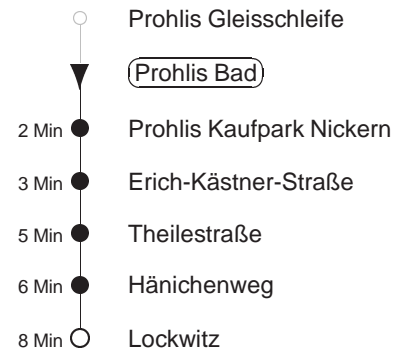

Richtung: Lockwitz		Haltestelle: Prohlis Bad
Stunden	Minuten	
MONTAG und FREITAG		
22	50T	
23.....0	20T 50T	
1.....3	20T 50T◊	
DIENSTAG, 24.12.24		
4.....6	20T 50T	
7	20T	
8.....15	- In dieser(n) Stunde(n) keine Abfahrt(en) -	
16	48	
17.....18	18 48	
19	18 49	
20	19 46	
21	16 ^N 50T	
22.....0	20T 50T	
1.....3	20T	
SONNABEND		
4.....6	20T 50T	
7	20T	
8.....20	- In dieser(n) Stunde(n) keine Abfahrt(en) -	
21	54 ^N	
22	50T	
23.....3	20T 50T	
SONN- und FEIERTAG		
4.....7	20T 50T	
8	20T	
9.....21	- In dieser(n) Stunde(n) keine Abfahrt(en) -	
22	50T	
23.....0	20T 50T	
1.....3	20T 50T◊	

T = Taxi; nur auf Bestellung spätestens 20 min. vor Abfahrt, Tel. 0351/8571111
^N = ab Erich-Kästner-Straße nach Nickern
 ◊ = verkehrt nur in den Nächten vor Samstag, vor Sonntag und vor Feiertag