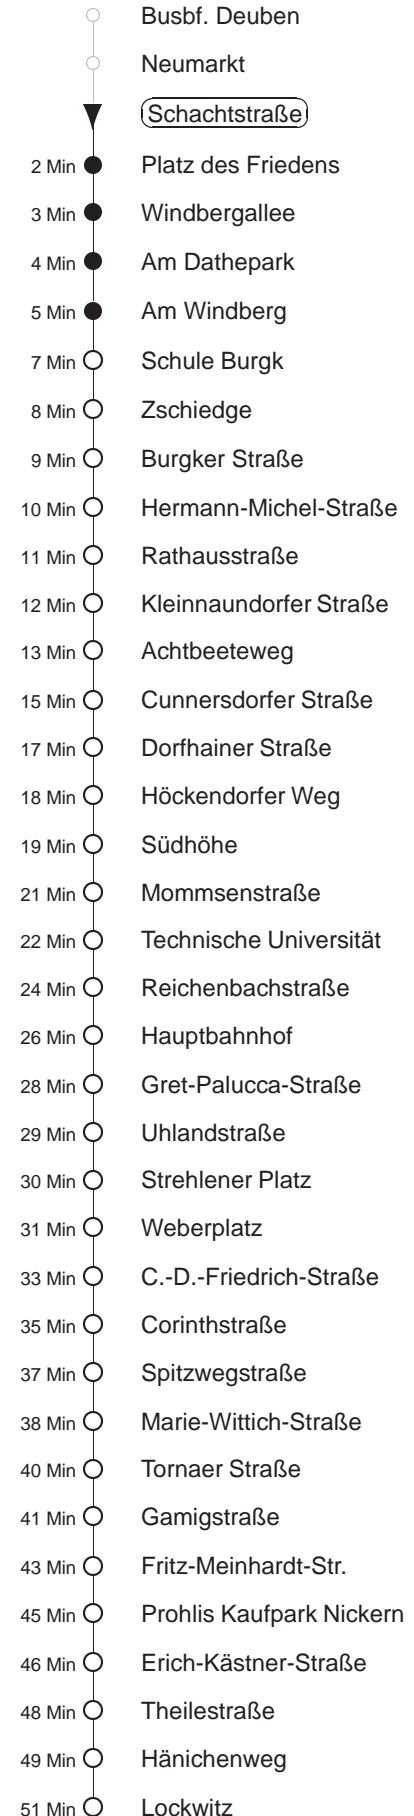

Richtung: Lockwitz		Haltestelle: Schachtstraße	
Stunden	Minuten		
MONTAG und FREITAG			
4	29 ^N	59 ^N	
5	23 ^N	44 ^N	
6	04 ^N	21 ^N	41 ^N
7	01 ^N	21 ^N	51
8.....17	11	31	51
18.....20	19	49	
21	27		
DIENSTAG, 24.12.24			
6	09 ^N	39 ^N	
7	09 ^N	39 ^N	54→ ^N
8	19	49	
9	18	48	
10.....15	17	47	
16	35→ ^N		
17.....19	05→ ^N	35→ ^N	
20	09→ ^N		
SONNABEND			
6	09 ^N	39 ^N	
7	09 ^N	39 ^N	54→ ^N
8	19	49	
9	18	48	
10.....15	17	47	
16	17	49	
17.....19	19	49	
20	19	52	
21	27		
SONN- und FEIERTAG			
7	39 ^N		
8	05 ^N	35 ^N	51
9.....19	19	49	
20	19	52	
21	27		

^N = ab Erich-Kästner-Straße nach Nickern
→ = Weiterfahrtmöglichkeit ab E.-Kästner-Str. Ri. Lockwitz, bitte umsteigen