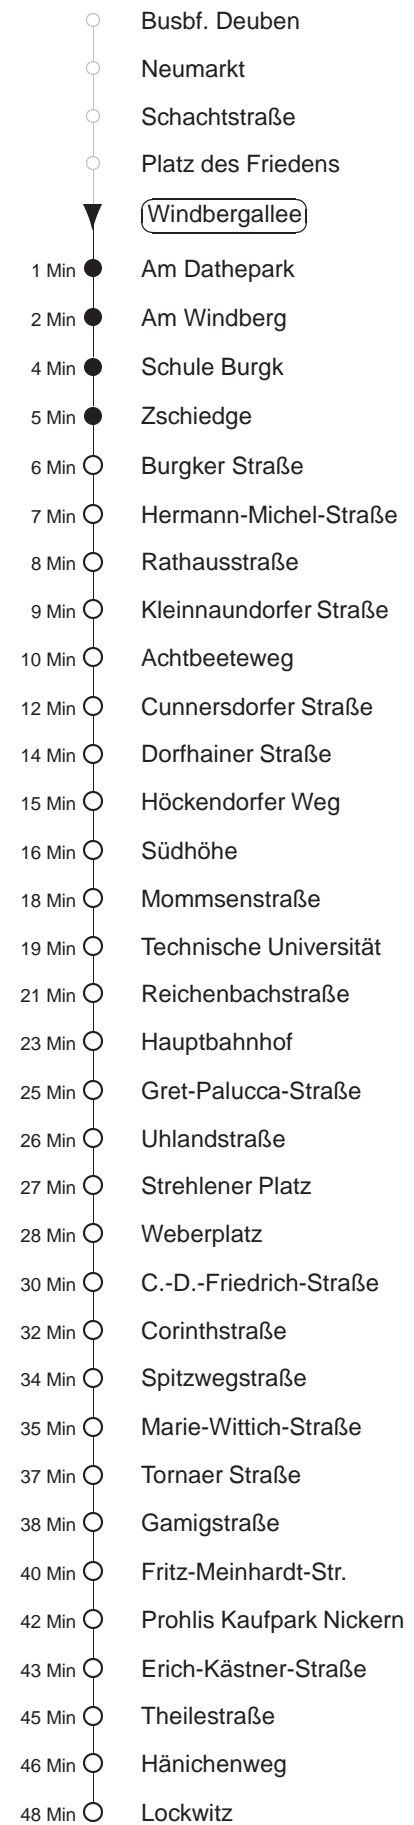

Richtung: Lockwitz		Haltestelle: Windbergallee	
Stunden	Minuten		
MONTAG und FREITAG			
4	31 N		
5	01 N	25 N	46 N
6	06 N	24 N	44 N
7	04 N	24 N	54
8.....17	14	34	54
18.....20	21	51	
21	29		
DIENSTAG, 24.12.24			
6	11 N	41 N	
7	11 N	41 N	56 → N
8	21	51	
9	20	50	
10.....15	19	49	
16	37 → N		
17.....19	07 → N	37 → N	
20	11 → N		
SONNABEND			
6	11 N	41 N	
7	11 N	41 N	56 → N
8	21	51	
9	20	50	
10.....15	19	49	
16	19	51	
17.....19	21	51	
20	21	54	
21	29		
SONN- und FEIERTAG			
7	41 N		
8	07 N	37 N	53
9.....19	21	51	
20	21	54	
21	29		

N = ab Erich-Kästner-Straße nach Nickern
→ = Weiterfahrtmöglichkeit ab E.-Kästner-Str. Ri. Lockwitz, bitte umsteigen