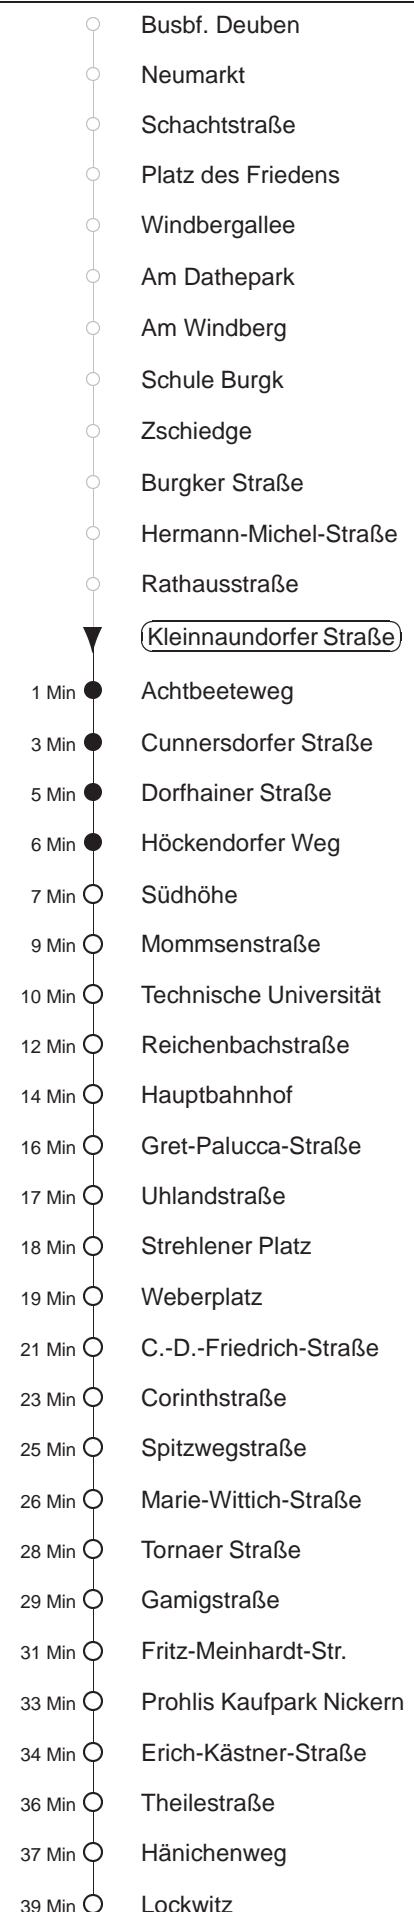

Richtung: **Lockwitz** Haltestelle: **Kleinnaundorfer Straße**

Stunden	Minuten		
<b>MONTAG und FREITAG</b>			
4	14TA	38N	
5	08N	33N	54N
6	14N	33N	53N
7	13N	33N	43
8.....17	03	23	43
18	03	29	59
19.....20	29	59	
21	36	56N	
22	20LN	48LN	
23	18LN	48LN	
0	18LN	48LP	
1	18S	49TDA	
2.....3	19TA	49TDA	
<b>DIENSTAG, 24.12.24</b>			
4	19TA	44TA	
5	18N	48N	
6	18LN	48LN	
7	18LN	48N	
8	03→N	29	59
9	28	58	
10.....15	27	57	
16	27S	45→N	
17.....19	15→N	45→N	
20	18→N	48	
21	18N	48LN	
22.....23	18LN	48LN	
0	18LN	48LP	
1	18S		
2.....3	19TA		
<b>SONNABEND</b>			
4	19TA	44TA	
5	18N	48N	
6	18LN	48LN	
7	18LN	48N	
8	03→N	29	59
9	28	58	
10.....15	27	57	
16	27	59	
17.....19	29	59	
20	29		
21	01	36	56N
22	20N	48N	
23	18N	48N	
0	18N	48P	
1	18S	49TA	
2.....3	19TA	49TA	
<b>SONN- und FEIERTAG</b>			
4	19TA	44TA	
5.....7	18N	48N	
8	15N	45N	
9	00	29	59
10.....19	29	59	
20	29		
21	01	36	56N
22	20N	48N	
23	18N	48N	
0	18N	48P	
1	18S	49TDA	
2.....3	19TA	49TDA	

T = Taxi; nur auf Bestellung spätestens 20 min. vor Abfahrt, Tel. 0351/8571111  
 S = bis Strehlemer Platz  
 A = bis Achtbeetweg  
 P = bis Prohlis, Gleisschleife  
 N = ab Erich-Kästner-Straße nach Nickern  
 L = ab Prohlis Taxi n. Lockwitz auf Bestellg. (20 min vorher) Tel.: 0351/857-1111  
 ◇ = verkehrt nur in den Nächten vor Samstag, vor Sonntag und vor Feiertag  
 → = Weiterfahrtmöglichkeit ab E.-Kästner-Str. Ri. Lockwitz, bitte umsteigen