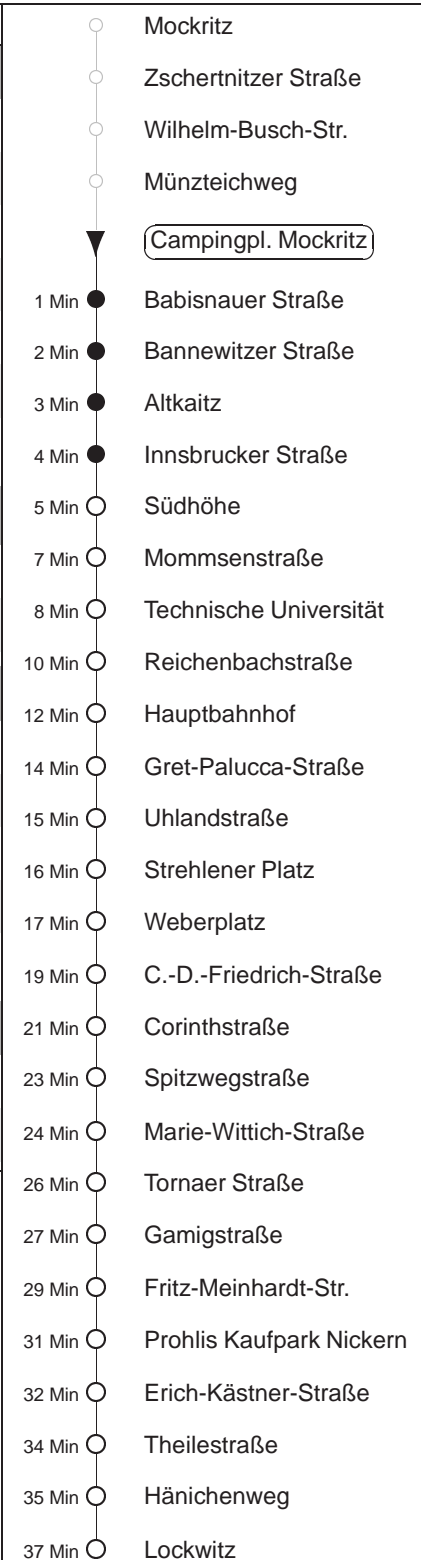

Richtung: **Lockwitz** Haltestelle: **Campingpl. Mockritz**

Stunden	Minuten		
MONTAG und FREITAG			
4	52		
5	21	45	
6	05	25	45
7	05	25	55 ^N
8.....17	15 ^N	35 ^N	55 ^N
18.....19	15 ^N	45 ^N	
20	15 ^N		
DIENSTAG, 24.12.24			
9	15 ^N	44 ^N	
10.....15	14 ^N	44 ^N	
SONNABEND			
9	15 ^N	44 ^N	
10.....15	14 ^N	44 ^N	
16	14 ^N	45 ^N	
17.....19	15 ^N	45 ^N	
20	15 ^N		
SONN- und FEIERTAG			
9.....19	15 ^N	45 ^N	
20	15 ^N		

^N = ab Erich-Kästner-Straße nach Nickern