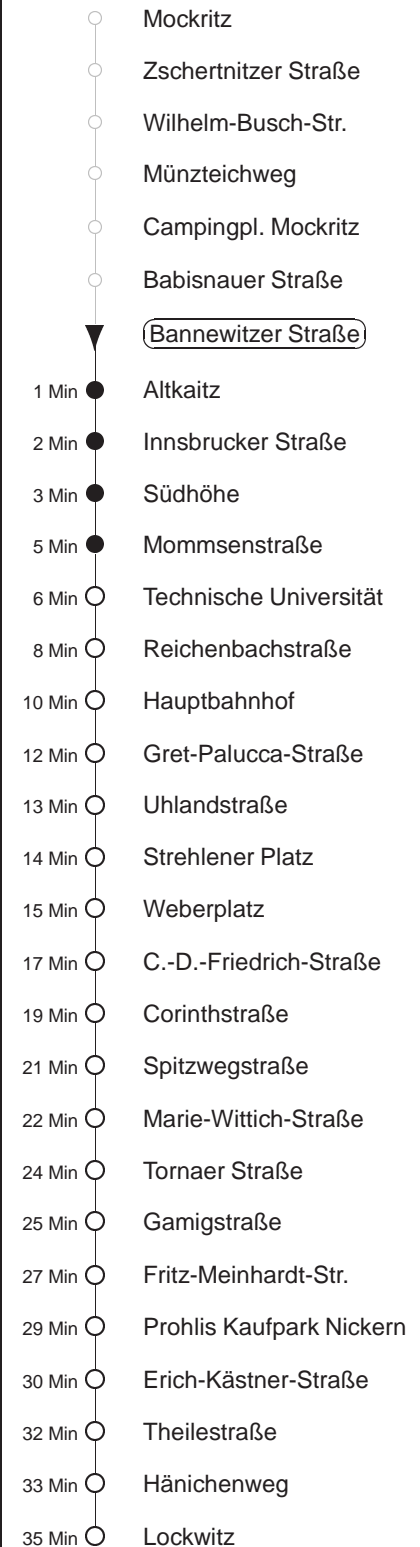

Richtung: **Lockwitz**

Haltestelle: **Bannewitzer Straße**

Stunden	Minuten		
MONTAG und FREITAG			
4	54		
5	23	47	
6	07	27	47
7	07	27	57 ^N
8.....17	17 ^N	37 ^N	57 ^N
18.....19	17 ^N	47 ^N	
20	17 ^N		
21	54 ^{TS}		
22.....0	15 ^{TS}	45 ^{TS}	
1	15 ^{TS}		
DIENSTAG, 24.12.24			
5.....7	15 ^{TS}	45 ^{TS}	
8	- In dieser(n) Stunde(n) keine Abfahrt(en) -		
9	17 ^N	46 ^N	
10.....15	16 ^N	46 ^N	
16.....17	13 ^{TS}	43 ^{TS}	
18	12 ^{TS}	43 ^{TS}	
19	13 ^{TS}	43 ^{TS}	
20.....0	15 ^{TS}	45 ^{TS}	
1	15 ^{TS}		
SONNABEND			
5.....7	15 ^{TS}	45 ^{TS}	
8	- In dieser(n) Stunde(n) keine Abfahrt(en) -		
9	17 ^N	46 ^N	
10.....15	16 ^N	46 ^N	
16	16 ^N	47 ^N	
17.....19	17 ^N	47 ^N	
20	17 ^N		
21	54 ^{TS}		
22.....0	15 ^{TS}	45 ^{TS}	
1	15 ^{TS}		
SONN- und FEIERTAG			
5.....7	15 ^{TS}	45 ^{TS}	
8	12 ^{TS}	42 ^{TS}	
9.....19	17 ^N	47 ^N	
20	17 ^N		
21	54 ^{TS}		
22.....0	15 ^{TS}	45 ^{TS}	
1	15 ^{TS}		

T = Taxi; nur auf Bestellung spätestens 20 min. vor Abfahrt, Tel. 0351/8571111

S = bis Südhöhe

^N = ab Erich-Kästner-Straße nach Nickern