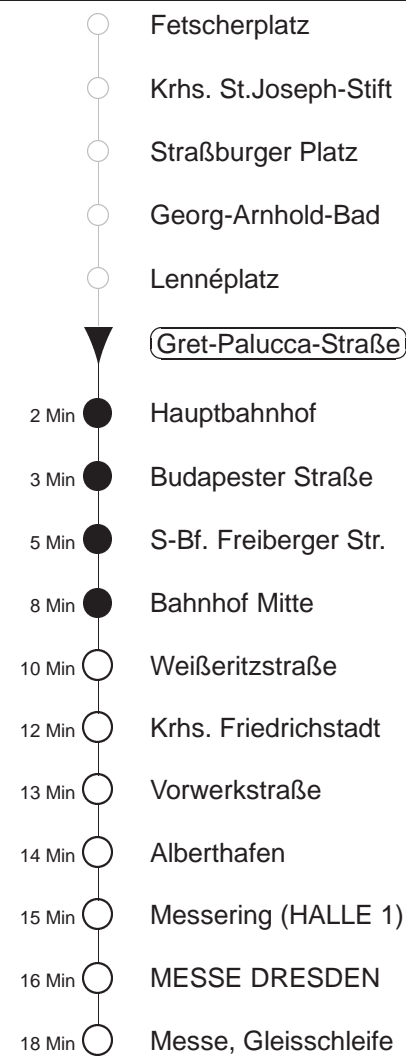

10

Bau Loschwitzer Straße
gültig ab 03.01.24

Trachenberger Str. 40 · 01129 Dresden
Service: 0351 857-1011 · www.dvb.de

Richtung: **MESSE DRESDEN**

Haltestelle: **Gret-Palucca-Straße**

Stunden	Minuten					
MONTAG bis FREITAG						
5	11	31	51			
6	11	28	44	54		
7.....18	04	14	24	34	44	54
19	03	13	28	43	58	
20	13	28	43	58		
21	13	28	43Tr	58		
22	28	42G	55			
23	25Tr	55G				
SONNABEND						
5.....7	25	55				
8	26	57				
9	12	28	43	58		
10.....20	13	28	43	58		
21	13	28	43Tr	58		
22	28	42G	55			
23	25Tr	55G				
SONN- und FEIERTAG						
7.....8	25	55				
9	26	57				
10.....20	13	28	43	58		
21	13	28	43Tr	58		
22	25	42G	55			
23	25Tr	55G				

G = ab Bahnhof Mitte nach Gorbitz
Tr = ab Bahnhof Mitte zum Betriebshof Trachenberge