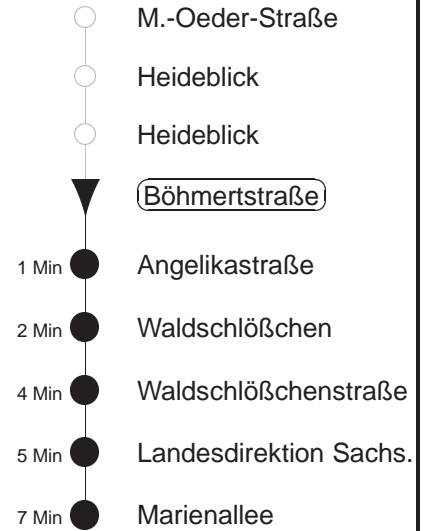

Richtung: **Marienallee**

Haltestelle: **Böhmertstraße**

Stunden	Minuten		
MONTAG, DONNERSTAG und FREITAG			
5	25	45	
6	15	41	
7	02	22	42
8	02	22	55
9.....13	25	55	
14.....17	21	51	
18	12	31	55
19	25	55	
20	25	53T⊗	
21	23T⊗	53T⊗	
22.....23	15T⊗	45T⊗	
0	15T⊗	45T⊗	
DIENSTAG, 31.12.24			
8	55		
9.....19	25	55	
20	25		
SONNABEND			
8	55		
9.....19	25	55	
20	25	58T⊗	
21	28T⊗	58T⊗	
22.....0	17T⊗	47T⊗	
SONN- und FEIERTAG			
8	49T⊗		
9	20T⊗	58T⊗	
10	28T⊗	58T⊗	
11	28T⊗	55	
12.....19	25	55	
20	25	58T⊗	
21.....23	17T⊗	47T⊗	
0	17T⊗	47T⊗	

T = Taxi; nur auf Bestellung spätestens 20 min. vor Abfahrt, Tel. 0351/8571111
 ⊗ = bis Waldschlößchen
 ◇ = verkehrt nur in den Nächten vor Samstag, vor Sonntag und vor Feiertag