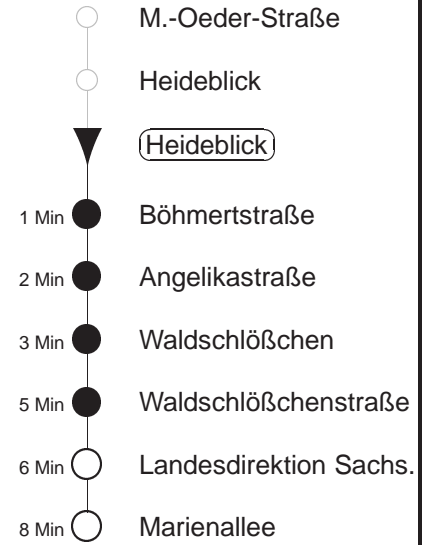

Richtung: **Marienallee**

Haltestelle: **Heideblick**

Stunden	Minuten			
MONTAG und FREITAG				
5	24	44		
6	14	40		
7	01	21	41	
8	01	21	54	
9.....13	24	54		
14.....17	09 \square	20	39 \square	50
18	11	30	54	
19	24	54		
20	24	52T \circ		
21	22T \circ	52T \circ		
22.....23	14T \circ	44T \circ		
0	14T \circ	44T \diamond \circ		
DIENSTAG, 24.12.24				
8	52			
9	22	52		
10.....14	25	55		
15	25	43 \circ		
16.....19	13 \circ	43 \circ		
20	13 \circ	45T \circ		
21.....23	15T \circ	45T \circ		
0	15T \circ			
SONNABEND				
8	54			
9.....19	24	54		
20	24	57T \circ		
21	27T \circ	57T \circ		
22.....0	16T \circ	46T \circ		
SONN- und FEIERTAG				
8	48T \circ			
9	19T \circ	57T \circ		
10	27T \circ	57T \circ		
11	27T \circ	54		
12.....19	24	54		
20	24	57T \circ		
21.....23	16T \circ	46T \circ		
0	16T \circ	46T \diamond \circ		

T = Taxi; nur auf Bestellung spätestens 20 min. vor Abfahrt, Tel. 0351/8571111
 \square = bis Waldschlößchen und nicht über Angelikastraße
 \circ = bis Waldschlößchen
 \diamond = verkehrt nur in den Nächten vor Samstag, vor Sonntag und vor Feiertag