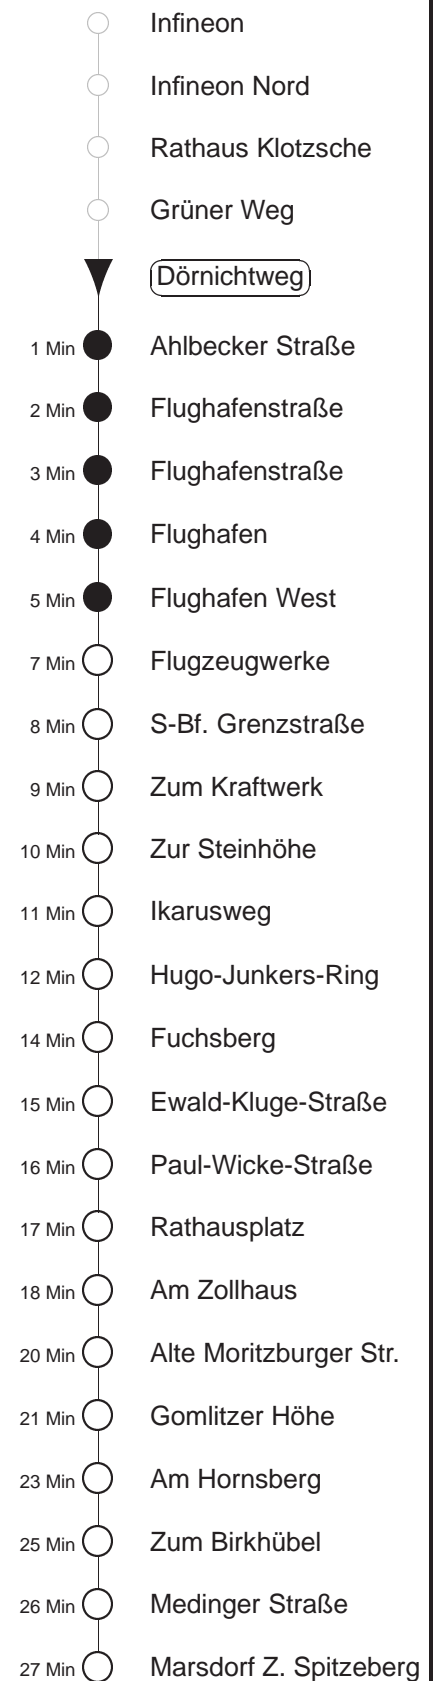

Richtung: **Marsdorf**

Haltestelle: **Dörnichtweg**

Stunden	Minuten			
MONTAG bis FREITAG				
4	13 F	31 F	54 F	
5	14 F	26 N	44 N	
6	05 N	21 N	32	43 N 52
7	03 N	32	43 N	
8	03 N	13 F	23 F	23 F 43 F 53 N
9	03 F	23 N	32	43 F 53 F
10	03 F	13 N	24 F	43 F 53 N
11	03 F	23 N	32	53 F
12	13 N	23 F	32	43 F 53 N
13	23 N	32	43 N	
14.....17	03 N	23 N	32	43 N
18	03 N	23 N	32	43 N 52 F
19	02 N	22 F	32	52 F
20	17 F	32 F	47 F	
21	02 F	17 F	31	45 F
22	16 F	46 F		
23.....0	21 F	51 F		
1	21 T F	44 T F		
2.....3	14 T F	44 T F		
SONNABEND				
4	14 F	44 F		
5.....7	21 F	51 F		
8	23 F	42 F	53 F	
9	15 F	24 F	32	45 F
10	02 F	22 F	32 F	52 F
11	02 F	22 F	32	42 F
12	02 F	22 F	32 F	52 F
13	02 F	22 F	32	42 F
14	02 F	22 F	32 F	52 F
15	02 F	22 F	32	42 F
16	02 F	22 F	32 F	52 F
17	02 F	22 F	32	42 F
18	02 F	20 F	32 F	47 F
19	02 F	17 F	32	
20	00 F	17 F	32 F	47 F
21	02 F	31	45 F	
22	16 F	46 F		
23.....0	21 F	51 F		
1	21 T F	44 T F		
2.....3	14 T F	44 T F		
SONN- und FEIERTAG				
4	14 F	44 F		
5.....7	21 F	51 F		
8	21 F	38 F	51 F	
9	23 F	32	53 F	
10	17 F	33 F	47 F	
11	02 F	17 F	32	
12	00 F	17 F	32 F	47 F
13	02 F	17 F	32	
14	00 F	17 F	32 F	47 F
15	02 F	17 F	32	
16	00 F	17 F	32 F	47 F
17	02 F	17 F	32	
18	00 F	17 F	32 F	47 F
19	02 F	17 F	32	
20	00 F	17 F	32 F	47 F
21	02 F	31	45 F	
22.....0	21 F	51 F		
1	21 T F	44 T F		
2.....3	14 T F	44 T F		

F = bis Flughafen

T = Taxi; nur auf Bestellung spätestens 20 min. vor Abfahrt, Tel. 0351/8571111

N = ab Hst. Zum Kraftwerk weiter zum Industriegebiet Nord

◇ = verkehrt nur in den Nächten vor Samstag, vor Sonntag und vor Feiertag