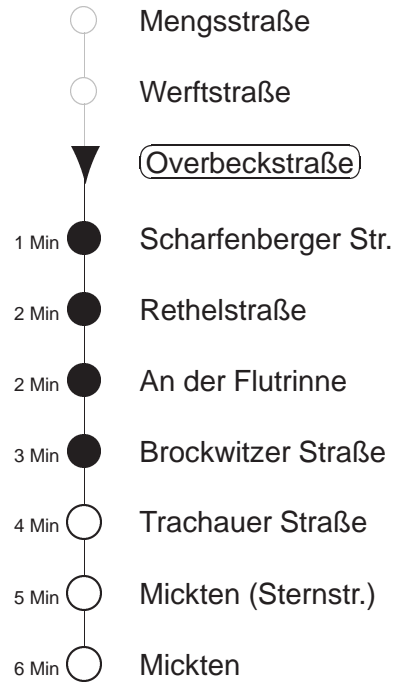

Richtung: Mickten		Haltestelle: Overbeckstraße	
Stunden	Minuten		
MONTAG bis FREITAG			
4	16T	46T	
5	12T	34	54
6	25	45	
7.....8	05	25	45
9	15	45	
10.....12	05	25	45
13	15	45	
14.....17	05	25	45
18	05	25	49
19	18	48	
20	19	49	
21	19	46T	
22.....23	16T	46T	
0.....2	16T	46T	◆
3	16T		
SONNABEND			
4.....7	16T	46T	
8	16T	41	57
9.....18	17	37	57
19	18	38	58
20	19	49	
21	19	46T	
22.....2	16T	46T	
3	16T		
SONN- und FEIERTAG			
4.....7	16T	46T	
8	16T	41	
9	12	44	
10.....20	19	49	
21	19	46T	
22.....23	16T	46T	
0.....2	16T	46T	◆
3	16T		

T = Taxi; nur auf Bestellung spätestens 20 min. vor Abfahrt, Tel. 0351/8571111
 ◆ = verkehrt nur in den Nächten vor Samstag, vor Sonntag und vor Feiertag