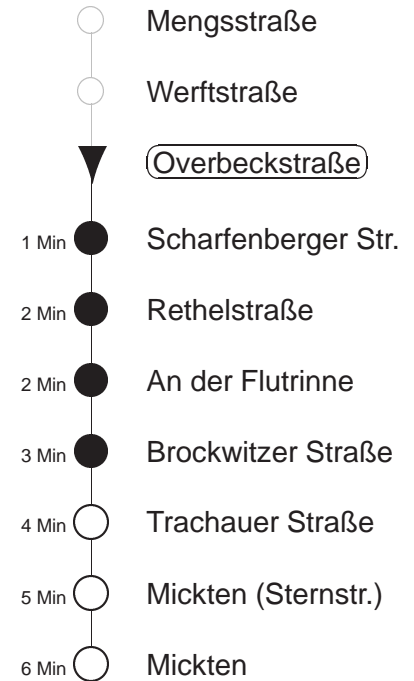

Richtung: **Mickten**

Haltestelle: **Overbeckstraße**

Stunden	Minuten			
<b>MONTAG, DONNERSTAG und FREITAG</b>				
4	16T	46T		
5	12T	34	54	
6	25	45		
7.....8	05	25	45	
9	15	45		
10.....12	05	25	45	
13	15	45		
14.....17	05	25	45	
18	05	25	49	
19	18	48		
20	19	49		
21	19	46T		
22.....23	16T	46T		
0.....2	16T	46T	◆	
3	16T			
<b>DIENSTAG, 31.12.24</b>				
4.....7	16T	46T		
8	16T	41	57	
9.....18	17	37	57	
19	18	38	58	
20	19	49		
21	19			
<b>SONNABEND</b>				
4.....7	16T	46T		
8	16T	41	57	
9.....18	17	37	57	
19	18	38	58	
20	19	49		
21	19	46T		
22.....2	16T	46T		
3	16T			
<b>SONN- und FEIERTAG</b>				
4.....7	16T	46T		
8	16T	41		
9	12	44		
10.....20	19	49		
21	19	46T		
22.....23	16T	46T		
0.....2	16T	46T	◆	
3	16T			

T = Taxi; nur auf Bestellung spätestens 20 min. vor Abfahrt, Tel. 0351/8571111  
◆ = verkehrt nur in den Nächten vor Samstag, vor Sonntag und vor Feiertag