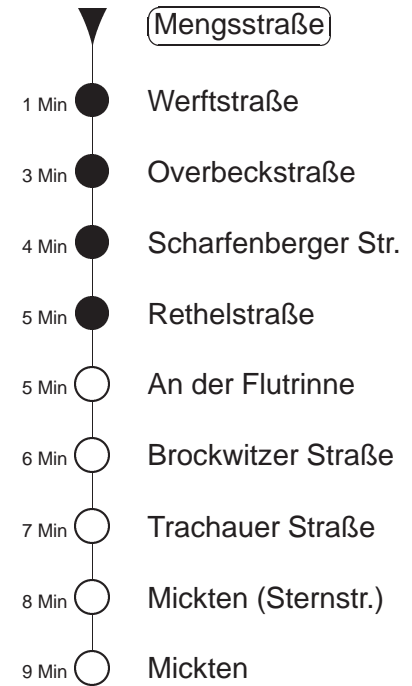

Richtung: **Mickten**

Haltestelle: **Mengsstraße**

Stunden	Minuten		
MONTAG, DONNERSTAG und FREITAG			
4	14T	44T	
5	10T	32	52
6	22	42	
7.....8	02	22	42
9	12	42	
10.....12	02	22	42
13	12	42	
14.....17	02	22	42
18	02	22	46
19	16	46	
20	17	47	
21	17	44T	
22.....23	14T	44T	
0.....2	14T	44T	◇
3	14T		
DIENSTAG, 31.12.24			
4.....7	14T	44T	
8	14T	39	55
9.....18	15	35	55
19	16	36	56
20	17	47	
21	17		
SONNABEND			
4.....7	14T	44T	
8	14T	39	55
9.....18	15	35	55
19	16	36	56
20	17	47	
21	17	44T	
22.....2	14T	44T	
3	14T		
SONN- und FEIERTAG			
4.....7	14T	44T	
8	14T	39	
9	10	42	
10.....20	17	47	
21	17	44T	
22.....23	14T	44T	
0.....2	14T	44T	◇
3	14T		

T = Taxi; nur auf Bestellung spätestens 20 min. vor Abfahrt, Tel. 0351/8571111
◇ = verkehrt nur in den Nächten vor Samstag, vor Sonntag und vor Feiertag