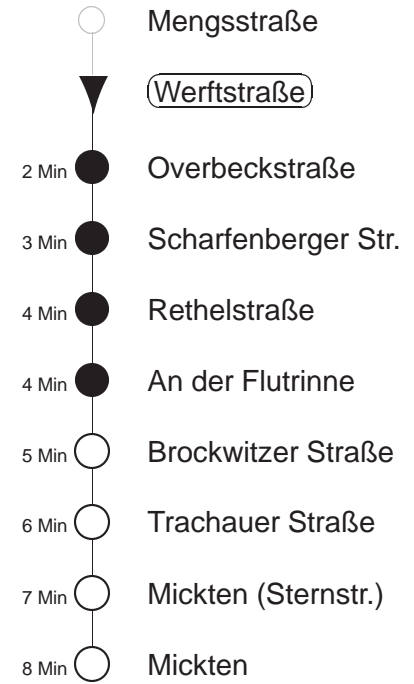

Richtung: <b>Mickten</b>		Haltestelle: <b>Werftstraße</b>	
Stunden	Minuten		
<b>MONTAG, DONNERSTAG und FREITAG</b>			
<b>4</b>	15T	45T	
<b>5</b>	11T	33	53
<b>6</b>	23	43	
<b>7.....8</b>	03	23	43
<b>9</b>	13	43	
<b>10.....12</b>	03	23	43
<b>13</b>	13	43	
<b>14.....17</b>	03	23	43
<b>18</b>	03	23	47
<b>19</b>	17	47	
<b>20</b>	18	48	
<b>21</b>	18	45T	
<b>22.....23</b>	15T	45T	
<b>0.....2</b>	15T	45T	◊
<b>3</b>	15T		
<b>DIENSTAG, 31.12.24</b>			
<b>4.....7</b>	15T	45T	
<b>8</b>	15T	40	56
<b>9.....18</b>	16	36	56
<b>19</b>	17	37	57
<b>20</b>	18	48	
<b>21</b>	18		
<b>SONNABEND</b>			
<b>4.....7</b>	15T	45T	
<b>8</b>	15T	40	56
<b>9.....18</b>	16	36	56
<b>19</b>	17	37	57
<b>20</b>	18	48	
<b>21</b>	18	45T	
<b>22.....2</b>	15T	45T	
<b>3</b>	15T		
<b>SONN- und FEIERTAG</b>			
<b>4.....7</b>	15T	45T	
<b>8</b>	15T	40	
<b>9</b>	11	43	
<b>10.....20</b>	18	48	
<b>21</b>	18	45T	
<b>22.....23</b>	15T	45T	
<b>0.....2</b>	15T	45T	◊
<b>3</b>	15T		

T = Taxi; nur auf Bestellung spätestens 20 min. vor Abfahrt, Tel. 0351/8571111  
◊ = verkehrt nur in den Nächten vor Samstag, vor Sonntag und vor Feiertag