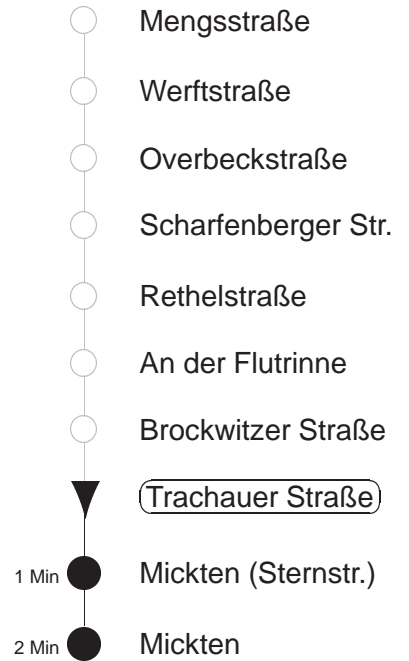

Richtung: **Mickten**

Haltestelle: **Trachauer Straße**

Stunden	Minuten		
MONTAG und FREITAG			
4	19T	49T	
5	15T	38	58
6	29	49	
7.....8	09	29	49
9	19	49	
10.....12	09	29	49
13	19	49	
14.....17	09	29	49
18	09	29	53
19	22	52	
20	23	53	
21	23	49T	
22.....23	19T	49T	
0.....2	19T	49T	◇
3	19T		
DIENSTAG, 24.12.24			
4.....7	19T	49T	
8	19T	45	
9.....14	01	21	41
15	01	21	48
16.....18	18	48	
19	18	49	
20	19	49	
21	19	49T	
22.....23	19T	49T	
0.....3	19T		
SONNABEND			
4.....7	19T	49T	
8	19T	45	
9.....18	01	21	41
19	01	22	42
20	02	23	53
21	23	49T	
22.....2	19T	49T	
3	19T		
SONN- und FEIERTAG			
4.....7	19T	49T	
8	19T	45	
9	16	48	
10.....20	23	53	
21	23	49T	
22.....23	19T	49T	
0.....2	19T	49T	◇
3	19T		

T = Taxi; nur auf Bestellung spätestens 20 min. vor Abfahrt, Tel. 0351/8571111
◇ = verkehrt nur in den Nächten vor Samstag, vor Sonntag und vor Feiertag