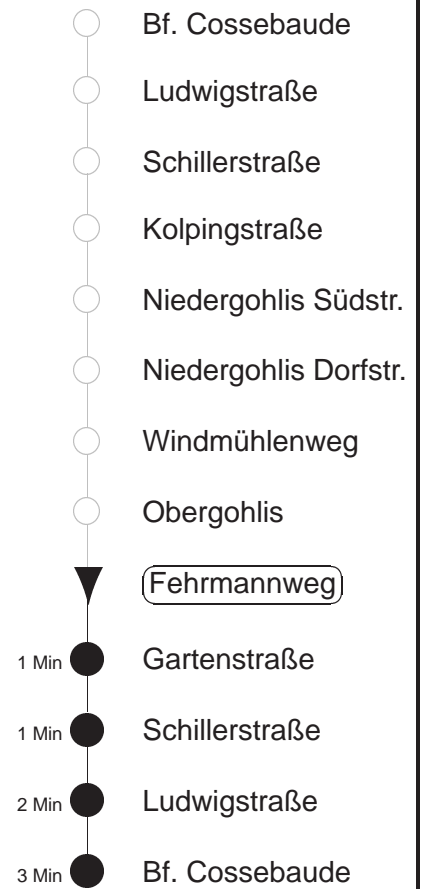

Richtung: **Bf.Cossebaude**

Haltestelle: **Fehrmanweg**

Stunden	Minuten		
<b>MONTAG bis FREITAG</b>			
<b>6</b>	00T	20T	40T
<b>7</b>	10T		
<b>8..13</b>	00T		
<b>14</b>	00T	40T	
<b>15</b>	20T		
<b>16</b>	00T	40T	
<b>17</b>	20T		
<b>18</b>	00T		

T = Taxi; nur auf Bestellung spätestens 20 min. vor Abfahrt, Tel. 0351/8571111