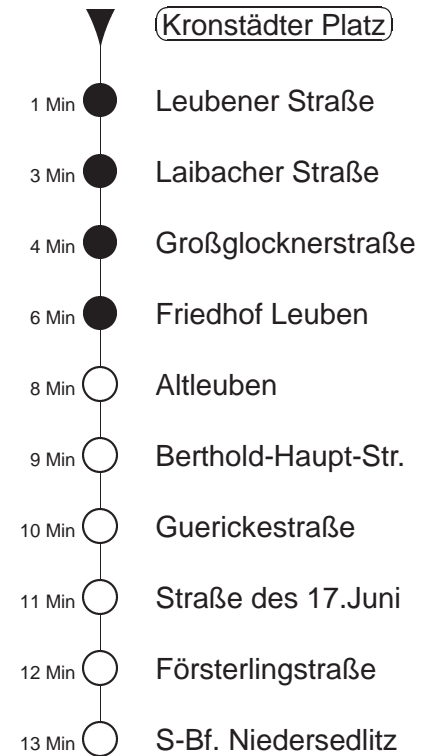

Richtung: Niedersedlitz		Haltestelle: Kronstädter Platz	
Stunden	Minuten		
MONTAG, DONNERSTAG und FREITAG			
4	29	51	
5	11	31	51
6.....18	09	24	39 54
19	09	24	38 53
20	08	23	36 51
21	06	21	36 51
22	06	21	38
23.....0	02	32	
1	02		
DIENSTAG, 31.12.24			
4	32		
5.....6	02	32	
7	02	32	51
8	06	21	36 51
9	06	22	37 52
10.....17	07	22	37 52
18	07	22	37 51
19.....20	06	21	36 51
21	06	34	
22	04	34	
23	04	34 ^K	
0	30	50	
1	10	30	
2.....3	00	30	
SONNABEND			
4	32		
5.....6	02	32	
7	02	32	51
8	06	21	36 51
9	06	22	37 52
10.....17	07	22	37 52
18	07	22	37 51
19.....21	06	21	36 51
22	06	21	38
23.....0	02	32	
1	02		
SONN- und FEIERTAG			
4	32		
5.....7	02	32	
8	02	32	51
9.....20	06	21	36 51
21	06	21	38
22.....0	02	32	
1	02		

^K = ab Berthold-Haupt-Straße nach Kleinzschachwitz