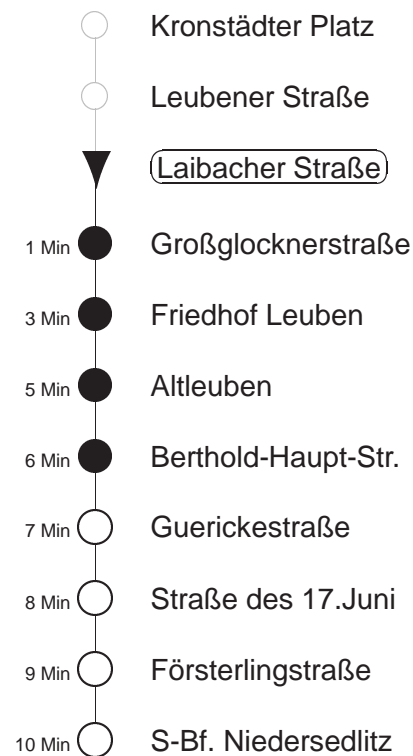

Richtung: **Niedersedlitz** Haltestelle: **Laibacher Straße**

Stunden	Minuten				
MONTAG, DONNERSTAG und FREITAG					
4	31	54			
5	14	34	54		
6.....18	12	27	42	57	
19	12	27	41	56	
20	11	26	39	54	
21	09	24	39	54	
22	09	24	40		
23.....0	04	34			
1	04				
DIENSTAG, 31.12.24					
4	34				
5.....6	04	34			
7	04	34	54		
8	09	24	39	54	
9	09	25	40	55	
10.....17	10	25	40	55	
18	10	25	40	54	
19.....20	09	24	39	54	
21	09	37			
22	07	37			
23	07	37 ^K			
0	33	53			
1	13	33			
2	03	33			
3	03	32			
SONNABEND					
4	34				
5.....6	04	34			
7	04	34	54		
8	09	24	39	54	
9	09	25	40	55	
10.....17	10	25	40	55	
18	10	25	40	54	
19.....21	09	24	39	54	
22	09	24	40		
23.....0	04	34			
1	04				
SONN- und FEIERTAG					
4	34				
5.....7	04	34			
8	04	34	54		
9.....19	09	24	39	54	
20	09	24	39	53	
21	08	23	40		
22.....0	04	34			
1	04				

^K = ab Berthold-Haupt-Straße nach Kleinzschachwitz