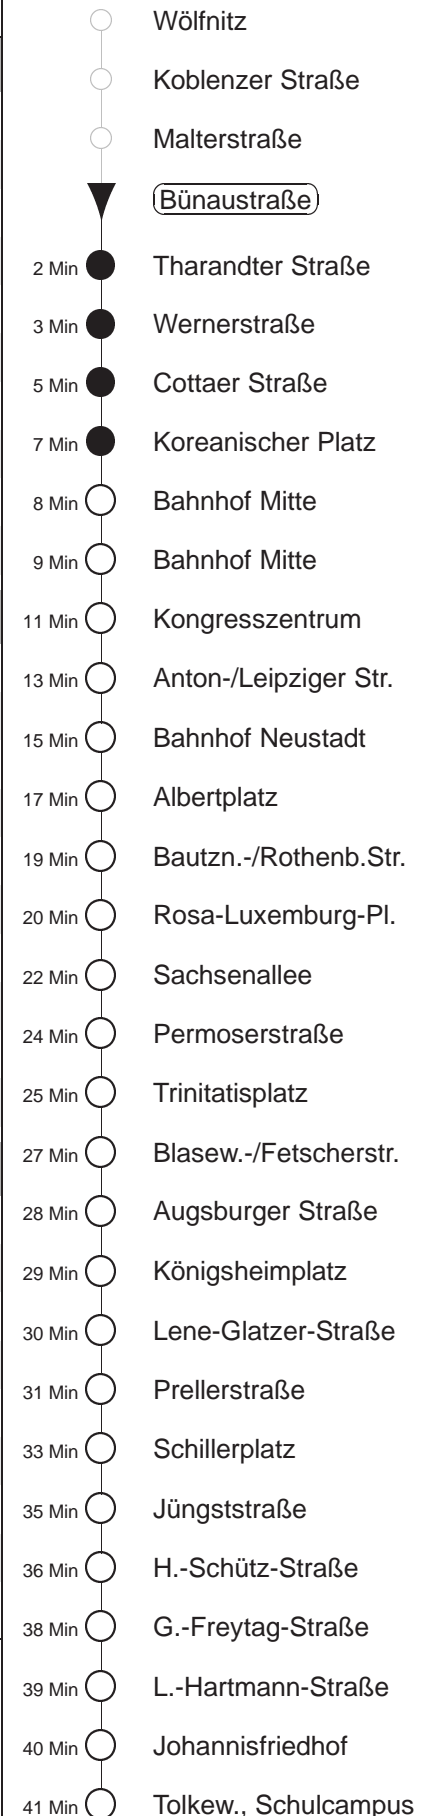

Richtung: **Niedersedlitz**

Haltestelle: **Bünaustraße**

Stunden	Minuten	
<b>MONTAG bis FREITAG</b>		
4	27*	51*
5	13*	33* 53*
6	06*	16* 25* 35* 45* 55*
7.....17	05*	15* 25* 35* 45* 55*
18	05*	15* 25* 35* 46*
19.....21	01*	16* 31* 46*
22	01*	16* 44*
23.....0	14*	44*
1.....2	14 <sup>12</sup> ◇*	44 <sup>12</sup> *
3	14◇ <sup>12</sup> *	44 <sup>12</sup> *
<b>SONNABEND</b>		
4	44*	
5.....7	14* 44*	
8	14* 46*	
9	01*	16* 29* 44* 59*
10.....17	11*	26* 41* 56*
18	14*	29* 44*
19.....21	01*	16* 31* 46*
22	01*	16* 44*
23.....0	14*	44*
1.....3	14 <sup>12</sup> *	44 <sup>12</sup> *
<b>SONN- und FEIERTAG</b>		
4	44*	
5.....8	14* 44*	
9	14* 46*	
10.....12	16* 46*	
13.....20	01*	16* 31* 46*
21	03*	18* 44*
22.....0	14*	44*
1.....2	14 <sup>12</sup> ◇*	44 <sup>12</sup> *
3	14◇ <sup>12</sup> *	44 <sup>12</sup> *

\* = ab Tolkewitz, Schulcampus Ersatzverkehr Bus  
<sup>12</sup> = kommt als Linie 12, ab Tharandter Straße weiter als Linie 6  
 ◇ = verkehrt nur in den Nächten vor Samstag, vor Sonntag und vor Feiertag