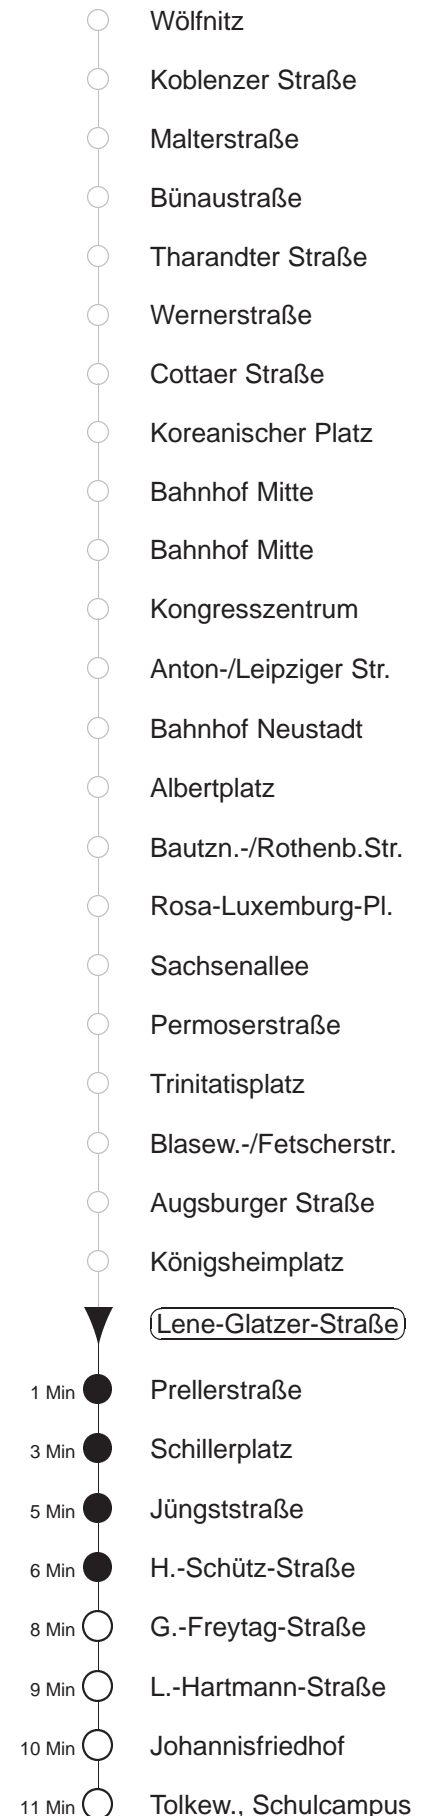

Richtung: **Niedersedlitz** Haltestelle: **Lene-Glatzer-Straße**

Stunden	Minuten					
MONTAG bis FREITAG						
4	08*	32*	52*			
5	16*	40*				
6	00*	12*	22*	35*	45*	55*
7.....18	05*	15*	25*	35*	45*	55*
19	05*	16*	30*	45*		
20	00*	13*	28*	43*	58*	
21	13*	28*	43*	58*		
22	13*	28*	43*			
23.....0	09*	39*				
1.....3	09*	39◇*				
SONNABEND						
4	08*	39*				
5.....7	09*	39*				
8	09*	31*	41*			
9	01*	13*	28*	43*	58*	
10	13*	28*	40*	55*		
11.....17	10*	25*	40*	55*		
18	10*	25*	43*	58*		
19.....21	13*	28*	43*	58*		
22	13*	28*	43*			
23.....3	09*	39*				
SONN- und FEIERTAG						
4	08*	39*				
5.....8	09*	39*				
9	09*	41*				
10	01*	13*	28*	43*	58*	
11.....20	13*	28*	43*	58*		
21	13*	28*	43*			
22.....0	09*	39*				
1.....3	09*	39◇*				

* = ab Tolkewitz, Schulcampus Ersatzverkehr Bus
◇ = verkehrt nur in den Nächten vor Samstag, vor Sonntag und vor Feiertag