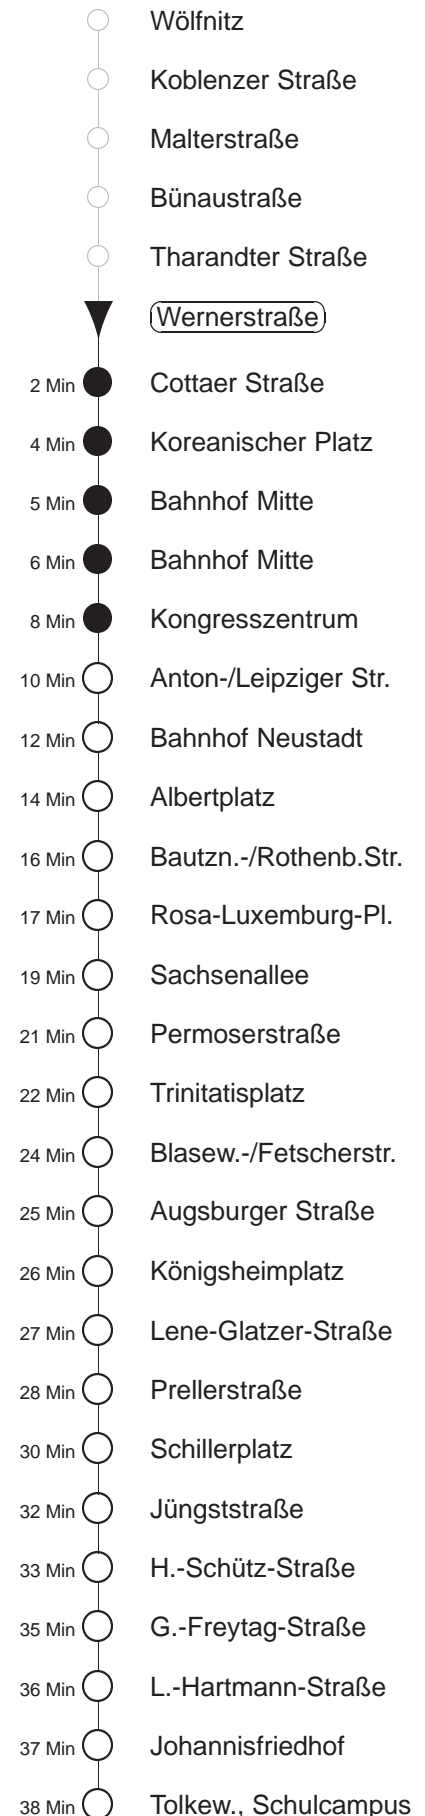

Richtung: **Niedersedlitz**

Haltestelle: **Wernerstraße**

Stunden	Minuten	
MONTAG bis FREITAG		
4	29*	53*
5	16*	36* 56*
6	09*	19* 28* 38* 48* 58*
7.....17	08*	18* 28* 38* 48* 58*
18	08*	18* 28* 38* 49*
19.....21	04*	19* 34* 49*
22	04*	19* 46*
23.....0	16*	46*
1.....3	16◇*	46*
SONNABEND		
4	46*	
5.....7	16*	46*
8	17*	49*
9	04*	19* 32* 47*
10	02*	14* 29* 44* 59*
11.....17	14*	29* 44* 59*
18	17*	32* 47*
19.....21	04*	19* 34* 49*
22	04*	19* 46*
23.....3	16*	46*
SONN- und FEIERTAG		
4	46*	
5.....8	16*	46*
9	17*	49*
10.....12	19*	49*
13.....20	04*	19* 34* 49*
21	05*	20* 46*
22.....0	16*	46*
1.....3	16◇*	46*

* = ab Tolkewitz, Schulcampus Ersatzverkehr Bus
◇ = verkehrt nur in den Nächten vor Samstag, vor Sonntag und vor Feiertag