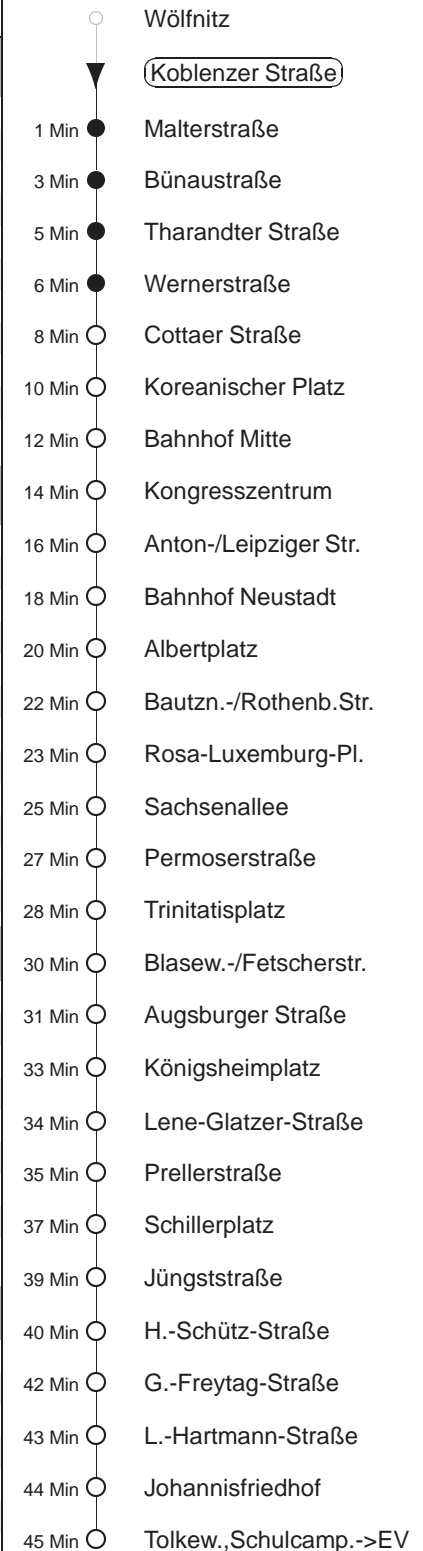

Richtung: **Tolkewitz**

Haltestelle: **Koblenzer Straße**

Stunden	Minuten					
MONTAG, DONNERSTAG und FREITAG						
4	24	48				
5	10	30	50			
6.....7	12	27	42	57		
8	12	27	42	49		
9	04	17	32	47		
10.....17	02	17	32	47		
18	02	17	32	44	58	
19	13	28	28	43	58	
20.....21	13	28	43	58		
22	13	41				
23.....0	11	41				
DIENSTAG, 31.12.24						
4	41					
5.....7	11	41				
8	11	43	58			
9	13	26	41	56		
10.....17	11	26	41	56		
18	11	26	41	58		
19.....20	13	28	43	58		
21.....22	28	58				
23	28S					
0	38					
1.....2	08	38				
3	08	41				
SONNABEND						
4	41					
5.....7	11	41				
8	11	43	58			
9	13	26	41	56		
10.....17	08	23	38	53		
18	12	27	42	58		
19.....21	13	28	43	58		
22	13	41				
23.....0	11	41				
SONN- und FEIERTAG						
4	41					
5.....8	11	41				
9	11	43				
10.....11	13	43				
12	13	43	58			
13.....19	13	28	43	58		
20	13	28	43	59		
21	14	41				
22.....0	11	41				

S = bis Sachsenallee, Weiterfahrt nach planmäßiger Wartezeit