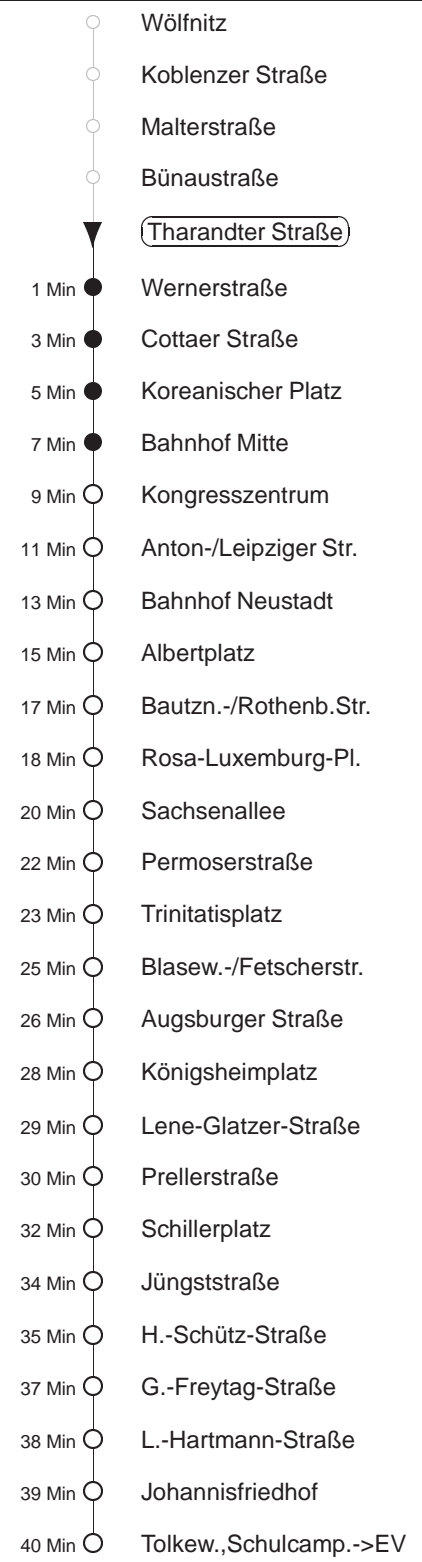

Richtung: **Tolkewitz**

Haltestelle: **Tharandter Straße**

Stunden	Minuten				
<b>MONTAG, DONNERSTAG und FREITAG</b>					
<b>4</b>	28	52			
<b>5</b>	15	35	55		
<b>6</b>	17	32	47		
<b>7</b>	02	17	32	47	
<b>8</b>	02	17	32	47	54
<b>9</b>	09	22	37	52	
<b>10.....17</b>	07	22	37	52	
<b>18</b>	07	22	37	49	
<b>19</b>	03	18	33	33	48
<b>20.....21</b>	03	18	33	48	
<b>22</b>	03	18	45		
<b>23.....0</b>	15	45			
<b>1.....3</b>	15◇	45			
<b>DIENSTAG, 31.12.24</b>					
<b>4</b>	45				
<b>5.....7</b>	15	45			
<b>8</b>	16	48			
<b>9</b>	03	18	31	46	
<b>10.....18</b>	01	16	31	46	
<b>19.....20</b>	03	18	33	48	
<b>21.....22</b>	03	33			
<b>23</b>	03	33S			
<b>0</b>	43				
<b>1.....2</b>	13	43			
<b>3</b>	13	45			
<b>SONNABEND</b>					
<b>4</b>	45				
<b>5.....7</b>	15	45			
<b>8</b>	16	48			
<b>9</b>	03	18	31	46	
<b>10</b>	01	13	28	43	58
<b>11.....17</b>	13	28	43	58	
<b>18</b>	17	32	47		
<b>19.....21</b>	03	18	33	48	
<b>22</b>	03	18	45		
<b>23.....3</b>	15	45			
<b>SONN- und FEIERTAG</b>					
<b>4</b>	45				
<b>5.....8</b>	15	45			
<b>9</b>	16	48			
<b>10.....12</b>	18	48			
<b>13.....20</b>	03	18	33	48	
<b>21</b>	03	18	45		
<b>22.....0</b>	15	45			
<b>1.....3</b>	15◇	45			

S = bis Sachsenallee, Weiterfahrt nach planmäßiger Wartezeit  
◇ = verkehrt nur in den Nächten vor Samstag, vor Sonntag und vor Feiertag