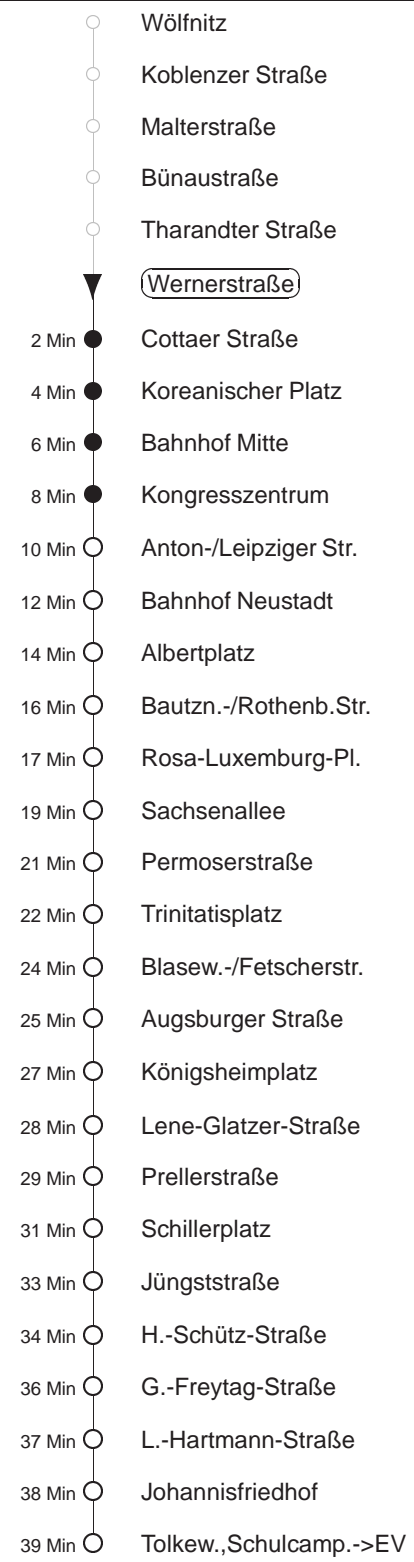

Richtung: <b>Tolkewitz</b>		Haltestelle: <b>Wernerstraße</b>			
Stunden	Minuten				
<b>MONTAG und FREITAG</b>					
<b>4</b>	29	53			
<b>5</b>	16	36	56		
<b>6</b>	18	33	48		
<b>7</b>	03	18	33	48	
<b>8</b>	03	18	33	48	55
<b>9</b>	10	23	38	53	
<b>10.....17</b>	08	23	38	53	
<b>18</b>	08	23	38	50	
<b>19</b>	04	19	34	34	49
<b>20.....21</b>	04	19	34	49	
<b>22</b>	04	19	46		
<b>23.....0</b>	16	46			
<b>1.....3</b>	16◇	46			
<b>DIENSTAG, 24.12.24</b>					
<b>4</b>	46				
<b>5.....7</b>	16	46			
<b>8</b>	17	49			
<b>9.....14</b>	04	19	34	49	
<b>15</b>	04	19	44		
<b>16.....18</b>	14	44			
<b>19</b>	14	46			
<b>20.....0</b>	16	46			
<b>1.....3</b>	46				
<b>SONNABEND</b>					
<b>4</b>	46				
<b>5.....7</b>	16	46			
<b>8</b>	17	49			
<b>9</b>	04	19	32	47	
<b>10</b>	02	14	29	44	59
<b>11.....17</b>	14	29	44	59	
<b>18</b>	18	33	48		
<b>19.....21</b>	04	19	34	49	
<b>22</b>	04	19	46		
<b>23.....3</b>	16	46			
<b>SONN- und FEIERTAG</b>					
<b>4</b>	46				
<b>5.....8</b>	16	46			
<b>9</b>	17	49			
<b>10.....12</b>	19	49			
<b>13.....20</b>	04	19	34	49	
<b>21</b>	04	19	46		
<b>22.....0</b>	16	46			
<b>1.....3</b>	16◇	46			

◇ = verkehrt nur in den Nächten vor Samstag, vor Sonntag und vor Feiertag