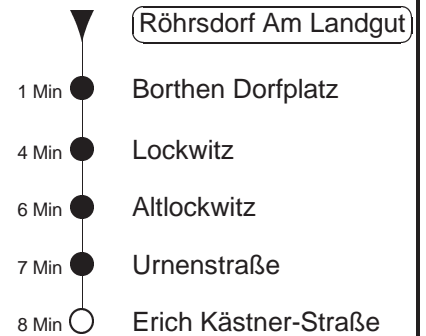

Richtung: **Niedersedlitz** Haltestelle: **Röhrsdorf Am Landgut**

Stunden	Minuten		
MONTAG, DONNERSTAG und FREITAG			
5	33T		
6	07 ⁸⁸	36 ⁸⁸	
7.....8	07 ⁸⁸	37 ⁸⁸	
9.....10	37 ⁸⁸		
11	41 ⁸⁸		
12.....18	15 ⁸⁸	45 ⁸⁸	
19	09 ⁸⁸	31 ⁸⁸	
20	01 ⁸⁸	31 ⁸⁸	59T
21	25T	55T	
22	24T		
23.....0	21T		
DIENSTAG, 31.12.24			
5	51T		
6	- In dieser(n) Stunde(n) keine Abfahrt(en) -		
7	05T		
8.....20	01 ⁸⁸		
21	01 ⁸⁸	58 ^L	
22	58 ^L		
23	25 ^L		
0.....2	58 ^L		
3	29 ^L		
SONNABEND			
5	51T		
6	- In dieser(n) Stunde(n) keine Abfahrt(en) -		
7	05T		
8.....20	01 ⁸⁸		
21	01 ⁸⁸	25T	55T
22	24T		
23.....0	21T		
SONN- und FEIERTAG			
5	51T		
6	- In dieser(n) Stunde(n) keine Abfahrt(en) -		
7	05T		
8.....20	01 ⁸⁸		
21	01 ⁸⁸	25T	55T
22	24T		
23.....0	21T		

T = Taxi; nur auf Bestellung spätestens 20 min. vor Abfahrt, Tel. 0351/8571111
⁸⁸ = ab Erich Kästner-Straße weiter als Li. 88 Richtung S-Bf. Niedersedlitz
^L = bis Lockwitz