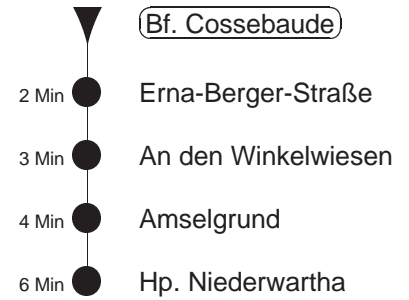

Richtung: **Niederwartha**

Haltestelle: **Bf. Cossebaude**

Stunden	Minuten
MONTAG bis FREITAG	
22	32T
23....1	14T
SONNABEND	
5....7	14T
8..21	- In dieser(n) Stunde(n) keine Abfahrt(en) -
22	32T
23....1	14T
SONN- und FEIERTAG	
5....8	14T
9..21	- In dieser(n) Stunde(n) keine Abfahrt(en) -
22....1	14T