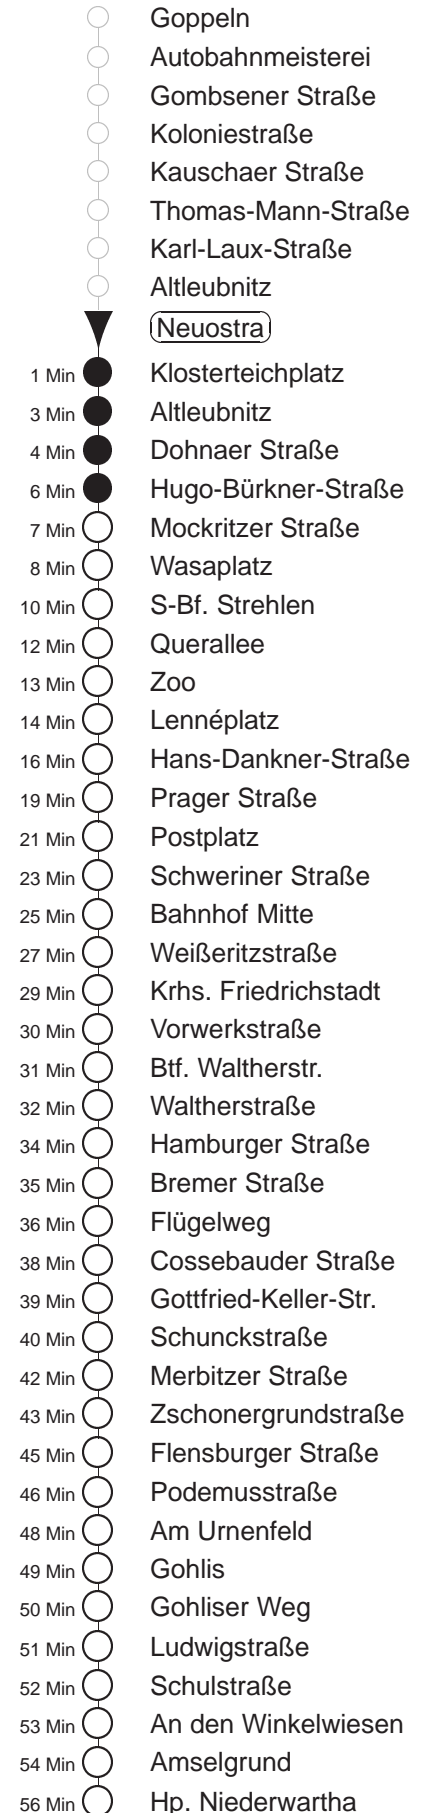

Richtung: Niederwartha		Haltestelle: Neuostra	
Stunden	Minuten		
MONTAG bis FREITAG			
4	16TW 44●		
5	02 20 40● 59●		
6.....17	09● 19 29● 39 49● 59		
18	09● 20● 30● 42 57●		
19	12 27● 42● 57●		
20	12 27● 42● 57 ^{POS}		
21	12 27 ^{POS} 42● 55 ^{POS}		
22	12● 42 ^{POS}		
23.....0	12 ^{POS} 42 ^{POS}		
1	46T◇W		
2	16TW 46T◇W		
3	16TW		
SONNABEND			
4	16TW 46TW		
5.....6	12 ^{POS} 42 ^{POS}		
7	12 ^{POS} 41 ^{POS}		
8	10● 42● 57		
9	12● 27 41● 56		
10.....16	11● 26 41● 56		
17	11● 26 41● 57		
18.....19	12● 27 42● 57		
20	12● 27 42● 57 ^{POS}		
21	12 27 ^{POS} 42● 55 ^{POS}		
22	12● 42 ^{POS}		
23.....0	12 ^{POS} 42 ^{POS}		
1	46TW		
2	16TW 46TW		
3	16TW		
SONN- und FEIERTAG			
4	16TW 46TW		
5.....7	12 ^{POS} 42 ^{POS}		
8	12 ^{POS} 41		
9.....20	12● 27 42● 57		
21.....0	12 ^{POS} 42 ^{POS}		
1	46T◇W		
2	16TW 46T◇W		
3	16TW		

T = Taxi; nur auf Bestellung spätestens 20 min. vor Abfahrt, Tel. 0351/8571111
W = bis Wasaplatz
^{POS} = bis Postplatz
● = ab Schulstraße zum Bahnhof Cossebaude
◇ = verkehrt nur in den Nächten vor Samstag, vor Sonntag und vor Feiertag