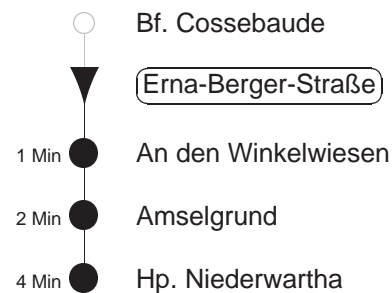

68

gültig ab 09.09.24

Trachenberger Str. 40 · 01129 Dresden
Service: 0351 857-1011 · www.dvb.de

Richtung: **Niederwartha**

Haltestelle: **Erna-Berger-Straße**

Stunden	Minuten
MONTAG bis FREITAG	
22	33T
23....1	15T
SONNABEND	
5....7	15T
8..21	- In dieser(n) Stunde(n) keine Abfahrt(en) -
22	33T
23....1	15T
SONN- und FEIERTAG	
5....8	15T
9..21	- In dieser(n) Stunde(n) keine Abfahrt(en) -
22....1	15T