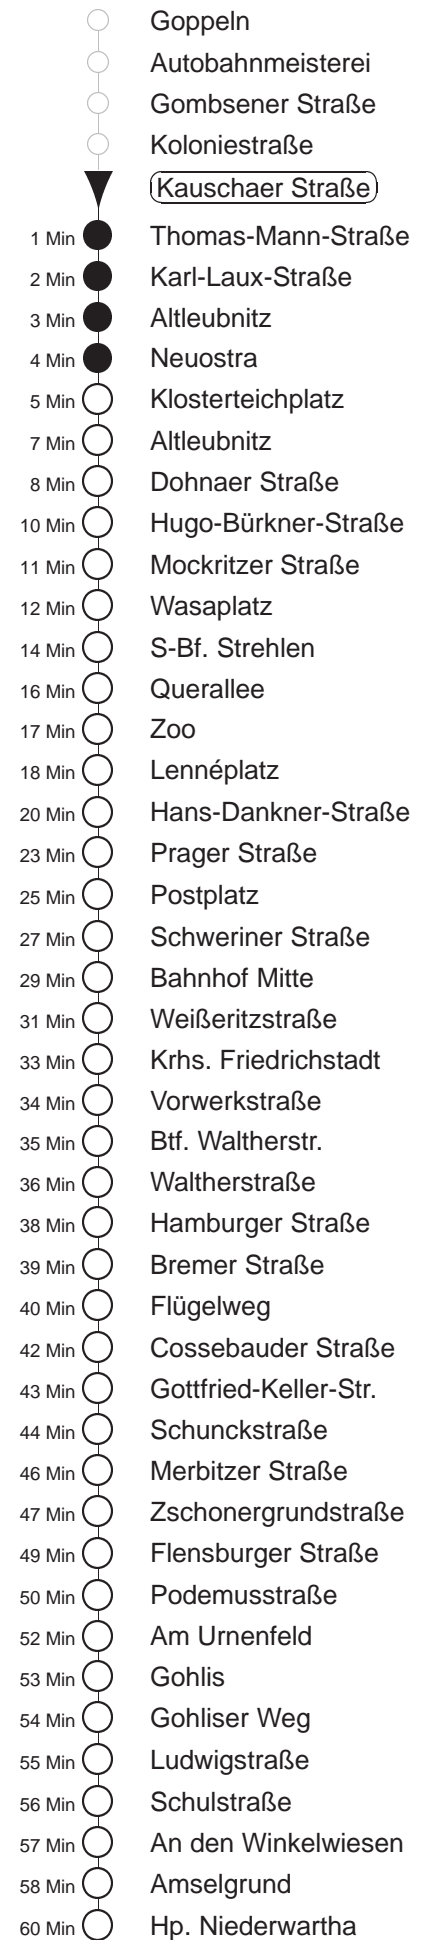

Richtung: **Niederwartha**

Haltestelle: **Kauschaer Straße**

Stunden	Minuten			
<b>MONTAG, DONNERSTAG und FREITAG</b>				
4	13TW	41●	59	
5	16	36	51	
6.....8	06●	21	36●	51
9	06●	19	34●	49
10.....17	04●	19	34●	49
18	06●	21●	38	53●
19	08	23●	38●	53●
20	08	23●	38●	53POS
21	08	23POS	38●	52POS
22	09●	39POS		
23.....0	09POS	39POS		
1	13●●	27Gn	43T◇W	
2	13TW	43T◇W		
3	13TW			
<b>DIENSTAG, 31.12.24</b>				
4	13TW	43TW		
5.....6	09POS	39POS		
7	09POS	38POS		
8	06●	38●	53	
9	08●	23	37●	52
10.....16	07●	22	37●	52
17	07●	22	37●	53
18.....19	08●	23	38●	53
20	08●	23	38●	53●
21	08POS	23●	38POS	53●
22	23●	53●		
23	12P			
0	38●	56POS		
1	07	36POS		
2	06POS	36POS		
3	09POS	32G	57Gn	
<b>SONNABEND</b>				
4	13TW	43TW		
5.....6	09POS	39POS		
7	09POS	38POS		
8	06●	38●	53	
9	08●	23	37●	52
10.....16	07●	22	37●	52
17	07●	22	37●	53
18.....19	08●	23	38●	53
20	08●	23	38●	53POS
21	08	23POS	38●	52POS
22	09●	39POS		
23.....0	09POS	39POS		
1	13●●	27Gn	43TW	
2	13TW	43TW		
3	13TW			
<b>SONN- und FEIERTAG</b>				
4	13TW	43TW		
5.....7	09POS	39POS		
8	09POS	38		
9.....20	08●	23	38●	53
21.....23	09POS	39POS		
0	09POS	39POS	57Gn	
1	27Gn	43T◇W		
2	13TW	43T◇W		
3	13TW			

T = Taxi; nur auf Bestellung spätestens 20 min. vor Abfahrt, Tel. 0351/8571111

G = ab S-Bf. Strehlen zum Btf. Gruna

P = ab Prager Straße zum Endpunkt Webergasse

Gn = ab S-Bf. Strehlen zum Btf. Gruna, nicht über Klosterteichplatz

W = bis Wasaplatz

POS = bis Postplatz

● = ab Schulstraße zum Bahnhof Cossebaude

●● = ab Schulstraße zum Bahnhof Cossebaude, nicht über Klosterteichplatz

◇ = verkehrt nur in den Nächten vor Samstag, vor Sonntag und vor Feiertag