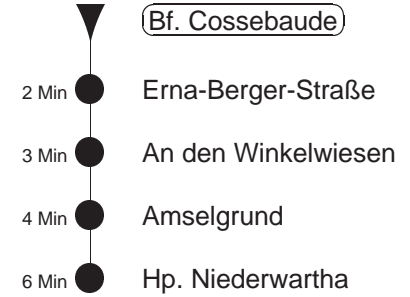

Richtung: **Niederwartha**

Haltestelle: **Bf. Cossebaude**

Stunden	Minuten
<b>MONTAG, DONNERSTAG und FREITAG</b>	
<b>22</b>	32T                      32T
<b>23.....1</b>	14T
<b>DIENSTAG, 31.12.24</b>	
<b>5.....7</b>	14T
<b>SONNABEND</b>	
<b>5.....7</b>	14T
<b>8.....21</b>	- In dieser(n) Stunde(n) keine Abfahrt(en) -
<b>22</b>	32T
<b>23.....1</b>	14T
<b>SONN- und FEIERTAG</b>	
<b>5.....8</b>	14T
<b>9.....21</b>	- In dieser(n) Stunde(n) keine Abfahrt(en) -
<b>22.....1</b>	14T