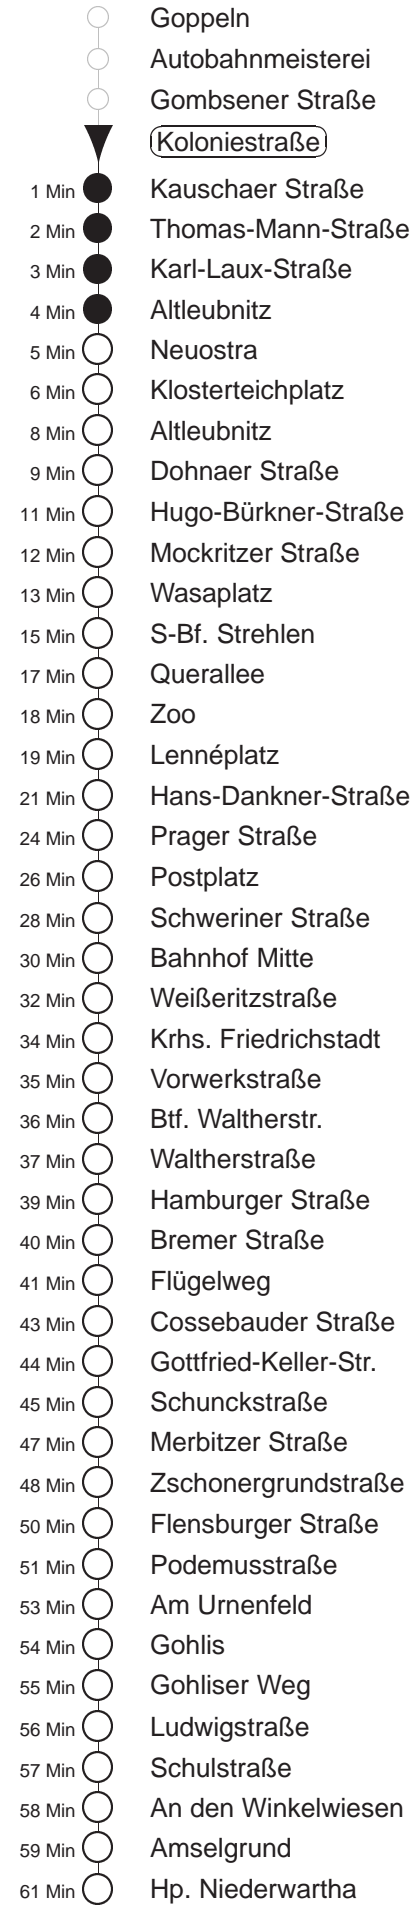

Richtung: <b>Niederwartha</b>		Haltestelle: <b>Koloniestraße</b>	
Stunden	Minuten		
<b>MONTAG und FREITAG</b>			
4	13TW	41●	59
5	15	35	50
6.....8	05●	20	35● 50
9	05●	18	33● 48
10.....17	03●	18	33● 48
18	05●	20●	37 52●
19	07	22●	37● 52●
20	07	22●	37● 52POS
21	07	22POS	37● 52POS
22	09●	39POS	
23.....0	09POS	39POS	
1	13●●	27Gn	43T◇W
2	13TW	43T◇W	
3	13TW		
<b>DIENSTAG, 24.12.24</b>			
4	13TW	43TW	
5.....6	09POS	39POS	
7	09POS	38POS	
8	05●	37●	52
9	07●	22	36● 51
10.....14	06●	21	36● 51
15	06●	17	36POS 47●
16	06POS	36POS	49G
17.....19	06POS	36POS	
20.....21	09POS	39POS	
22	09POS	32G	39POS
23	09POS	39POS	
0	09POS	39POS	57Gn
1	27Gn		
2.....3	13TW		
<b>SONNABEND</b>			
4	13TW	43TW	
5.....6	09POS	39POS	
7	09POS	38POS	
8	05●	37●	52
9	07●	22	36● 51
10.....16	06●	21	36● 51
17	06●	21	36● 52
18.....19	07●	22	37● 52
20	07●	22	37● 52POS
21	07	22POS	37● 52POS
22	09●	39POS	
23.....0	09POS	39POS	
1	13●●	27Gn	43TW
2	13TW	43TW	
3	13TW		
<b>SONN- und FEIERTAG</b>			
4	13TW	43TW	
5.....7	09POS	39POS	
8	09POS	38	
9.....20	07●	22	37● 52
21.....23	09POS	39POS	
0	09POS	39POS	57Gn
1	27Gn	43T◇W	
2	13TW	43T◇W	
3	13TW		

T = Taxi; nur auf Bestellung spätestens 20 min. vor Abfahrt, Tel. 0351/8571111  
 G = ab S-Bf. Strehlen zum Btf. Gruna  
 Gn = ab S-Bf. Strehlen zum Btf. Gruna, nicht über Klosterteichplatz  
 W = bis Wasaplatz  
 POS = bis Postplatz  
 ● = ab Schulstraße zum Bahnhof Cossebaude  
 ●● = ab Schulstraße zum Bahnhof Cossebaude, nicht über Klosterteichplatz  
 ◇ = verkehrt nur in den Nächten vor Samstag, vor Sonntag und vor Feiertag