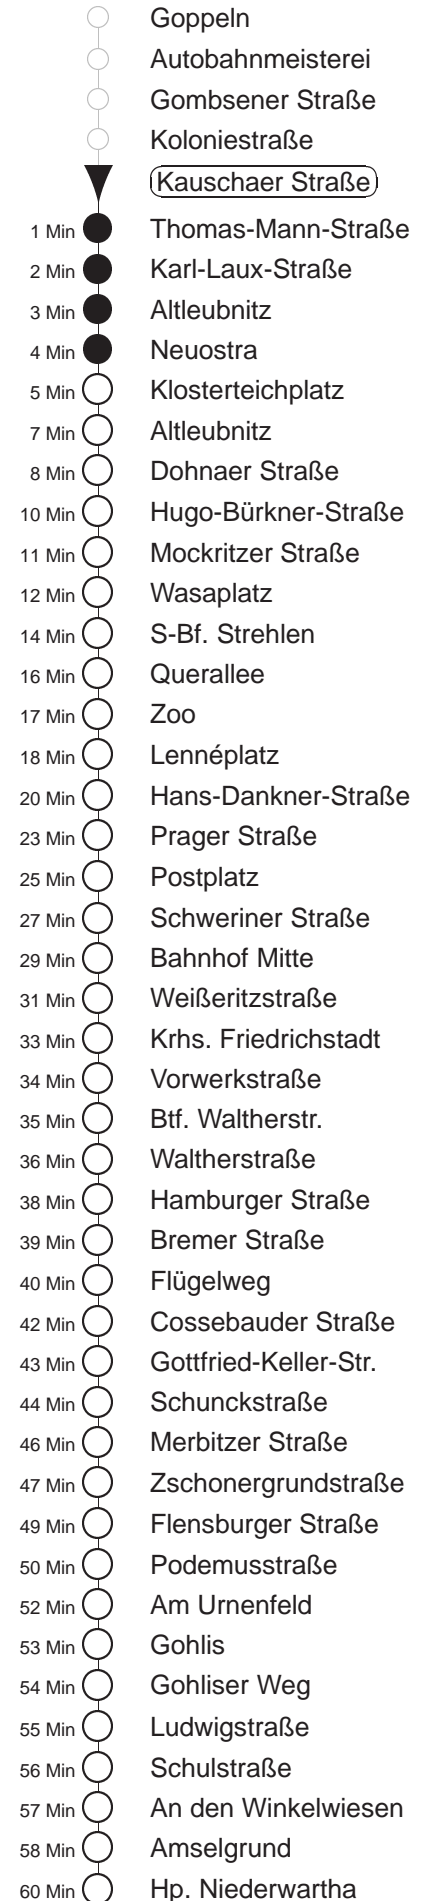

Richtung: **Niederwartha**

Haltestelle: **Kauschaer Straße**

Stunden	Minuten			
MONTAG und FREITAG				
4	13TW	41●	59	
5	16	36	51	
6.....8	06●	21	36●	51
9	06●	19	34●	49
10.....17	04●	19	34●	49
18	06●	21●	38	53●
19	08	23●	38●	53●
20	08	23●	38●	53POS
21	08	23POS	38●	52POS
22	09●	39POS		
23.....0	09POS	39POS		
1	13●●	27Gn	43T◇W	
2	13TW	43T◇W		
3	13TW			
DIENSTAG, 24.12.24				
4	13TW	43TW		
5.....6	09POS	39POS		
7	09POS	38POS		
8	06●	38●	53	
9	08●	23	37●	52
10.....14	07●	22	37●	52
15	07●	18	37POS	48●
16	07POS	37POS	50G	
17.....19	07POS	37POS		
20.....21	09POS	39POS		
22	09POS	32G	39POS	
23	09POS	39POS		
0	09POS	39POS	57Gn	
1	27Gn			
2.....3	13TW			
SONNABEND				
4	13TW	43TW		
5.....6	09POS	39POS		
7	09POS	38POS		
8	06●	38●	53	
9	08●	23	37●	52
10.....16	07●	22	37●	52
17	07●	22	37●	53
18.....19	08●	23	38●	53
20	08●	23	38●	53POS
21	08	23POS	38●	52POS
22	09●	39POS		
23.....0	09POS	39POS		
1	13●●	27Gn	43TW	
2	13TW	43TW		
3	13TW			
SONN- und FEIERTAG				
4	13TW	43TW		
5.....7	09POS	39POS		
8	09POS	38		
9.....20	08●	23	38●	53
21.....23	09POS	39POS		
0	09POS	39POS	57Gn	
1	27Gn	43T◇W		
2	13TW	43T◇W		
3	13TW			

T = Taxi; nur auf Bestellung spätestens 20 min. vor Abfahrt, Tel. 0351/8571111

G = ab S-Bf. Strehlen zum Btf. Gruna

Gn = ab S-Bf. Strehlen zum Btf. Gruna, nicht über Klosterteichplatz

W = bis Wasaplatz

POS = bis Postplatz

● = ab Schulstraße zum Bahnhof Cossebaude

●● = ab Schulstraße zum Bahnhof Cossebaude, nicht über Klosterteichplatz

◇ = verkehrt nur in den Nächten vor Samstag, vor Sonntag und vor Feiertag