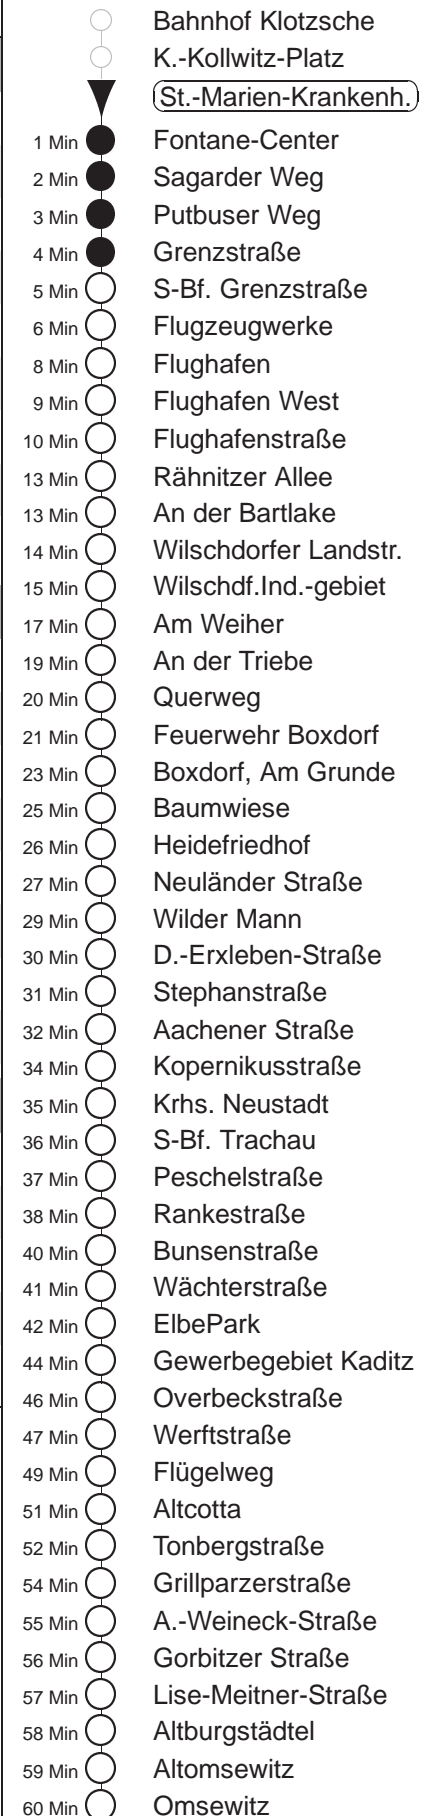

80

gültig ab 03.01.24

Trachenberger Str. 40 · 01129 Dresden
Service: 0351 857-1011 · www.dvb.de

Richtung: **Omsewitz** Haltestelle: **St.-Marien-Krankenh.**

Stunden	Minuten		
MONTAG bis FREITAG			
5	11	31	50
6	10	28	48
7.....17	08	28	48
18	08	39	
19	09	38	
20	08	41	
21	04	29	53
22	23		
23	12 T_r		
SONNABEND			
8	40		
9	11	41	
10.....17	16	46	
18	10	40	
19.....20	11	41	
21	04	29	53
22	23		
23	14 T_r		
SONN- und FEIERTAG			
8	38		
9.....20	11	41	
21	05	23	53
22	23		
23	15 T_r		

T_r = ab D.-Erleben-Str. zum Btf. Trachenberge