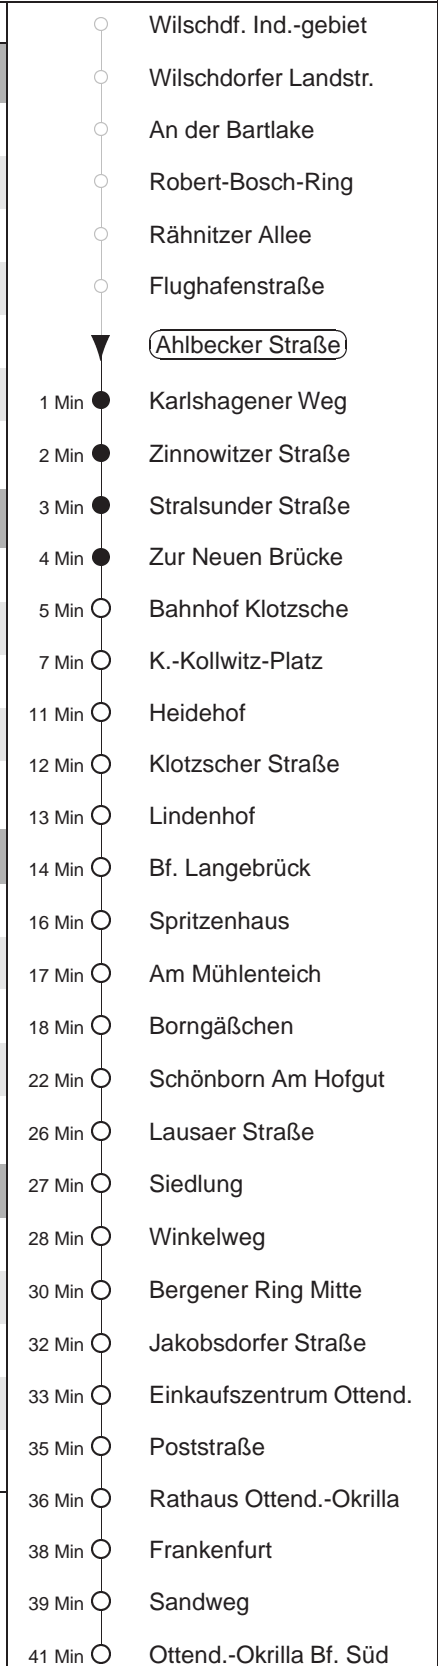

Richtung: **Ottendorf-Okrilla**

Haltestelle: **Ahlbecker Straße**

Stunden	Minuten	
MONTAG, DONNERSTAG und FREITAG		
5	45 \mathcal{R}	
6.....10	13	43 \mathcal{R}
11	13	43 $\odot\mathcal{R}$
12.....15	13 \odot	43 $\odot\mathcal{R}$
16.....20	13	43 \mathcal{R}
21	13	44 \mathcal{R}
22	14	44 \mathcal{R}
DIENSTAG, 31.12.24		
5	44 \mathcal{R}	
6.....7	14	44 \mathcal{R}
8.....20	13	43 \mathcal{R}
21	13	44 \mathcal{R}
22	14	
SONNABEND		
5	44 \mathcal{R}	
6.....7	14	44 \mathcal{R}
8.....20	13	43 \mathcal{R}
21	13	44 \mathcal{R}
22	14	44 \mathcal{R}
SONN- und FEIERTAG		
5	44 \mathcal{R}	
6.....7	14	44 \mathcal{R}
8.....20	13	43 \mathcal{R}
21	13	44 \mathcal{R}
22	14	44 \mathcal{R}

⊙ = zusätzlich über Haltestelle Schule Langebrück
 \mathcal{R} = ab Hst. Schönborn Am Hofgut weiter in Richtung Radeberg