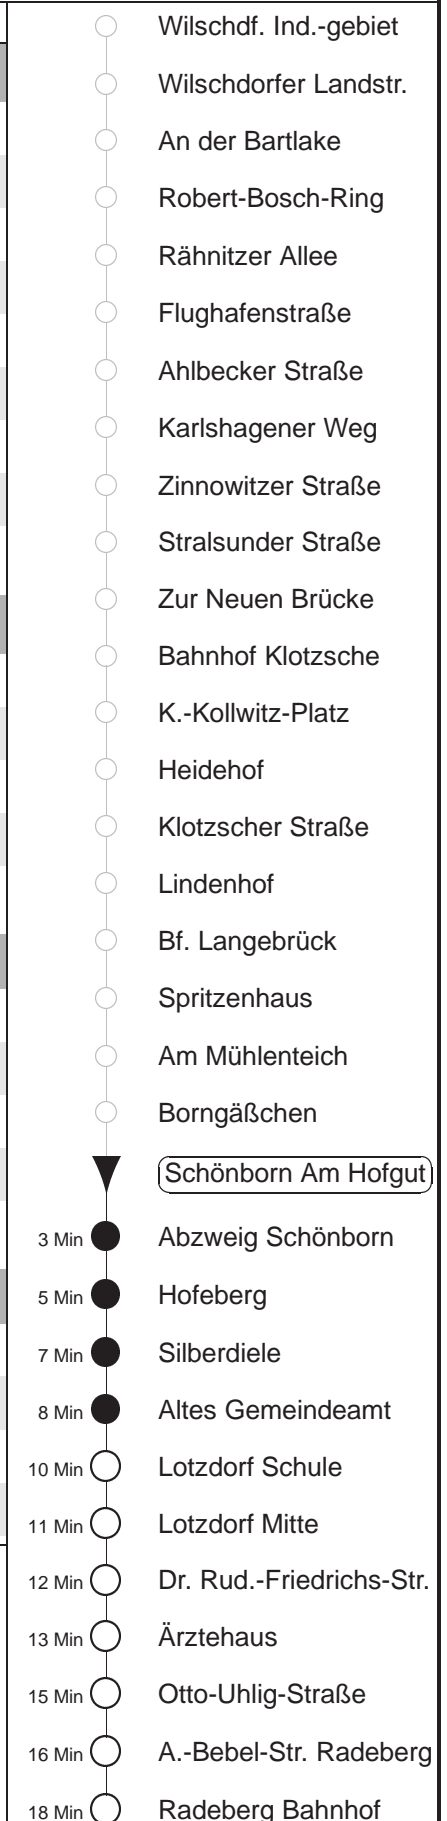

Richtung: **Radeberg**

Haltestelle: **Schönborn Am Hofgut**

Stunden	Minuten
<b>MONTAG, DONNERSTAG und FREITAG</b>	
5	05
6	08
7.....11	06
12.....16	07
17.....18	06
19.....23	05
0.....1	- In dieser(n) Stunde(n) keine Abfahrt(en) -
2	26◇
3	56◇
<b>DIENSTAG, 31.12.24</b>	
5.....22	05
23.....1	- In dieser(n) Stunde(n) keine Abfahrt(en) -
2	26
3	- In dieser(n) Stunde(n) keine Abfahrt(en) -
4	03
<b>SONNABEND</b>	
5.....23	05
0.....1	- In dieser(n) Stunde(n) keine Abfahrt(en) -
2	26
3	- In dieser(n) Stunde(n) keine Abfahrt(en) -
4	03
<b>SONN- und FEIERTAG</b>	
5.....23	05
0.....1	- In dieser(n) Stunde(n) keine Abfahrt(en) -
2	26◇
3	56◇

◇ = verkehrt nur in den Nächten vor Samstag, vor Sonntag und vor Feiertag