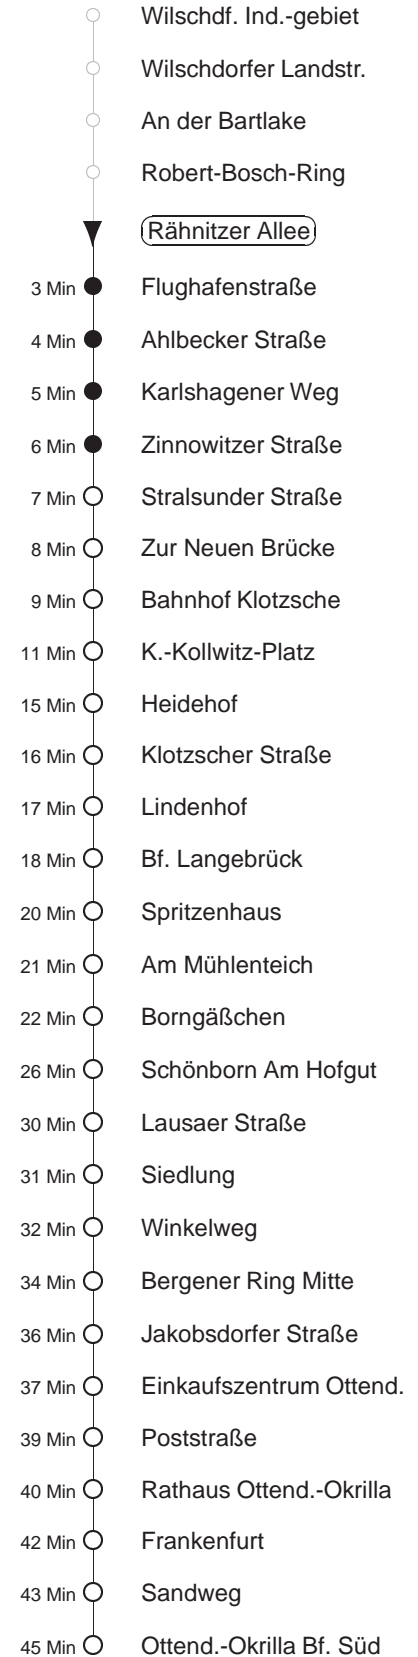

Richtung: Ottendorf-Okrilla		Haltestelle: Rähnitzer Allee
Stunden	Minuten	
MONTAG und FREITAG		
5	41 \mathcal{R}	
6.....10	09	39 \mathcal{R}
11	09	39 $\odot\mathcal{R}$
12.....15	09 \odot	39 $\odot\mathcal{R}$
16.....20	09	39 \mathcal{R}
21	09	40 \mathcal{R}
22	10	40 \mathcal{R}
DIENSTAG, 24.12.24		
5	40 \mathcal{R}	
6.....7	10	40 \mathcal{R}
8.....15	09	39 \mathcal{R}
16	09	
SONNABEND		
5	40 \mathcal{R}	
6.....7	10	40 \mathcal{R}
8.....20	09	39 \mathcal{R}
21	09	40 \mathcal{R}
22	10	40 \mathcal{R}
SONN- und FEIERTAG		
5	40 \mathcal{R}	
6.....7	10	40 \mathcal{R}
8.....20	09	39 \mathcal{R}
21	09	40 \mathcal{R}
22	10	40 \mathcal{R}

⊙ = zusätzlich über Haltestelle Schule Langebrück
 \mathcal{R} = ab Hst. Schönborn Am Hofgut weiter in Richtung Radeberg