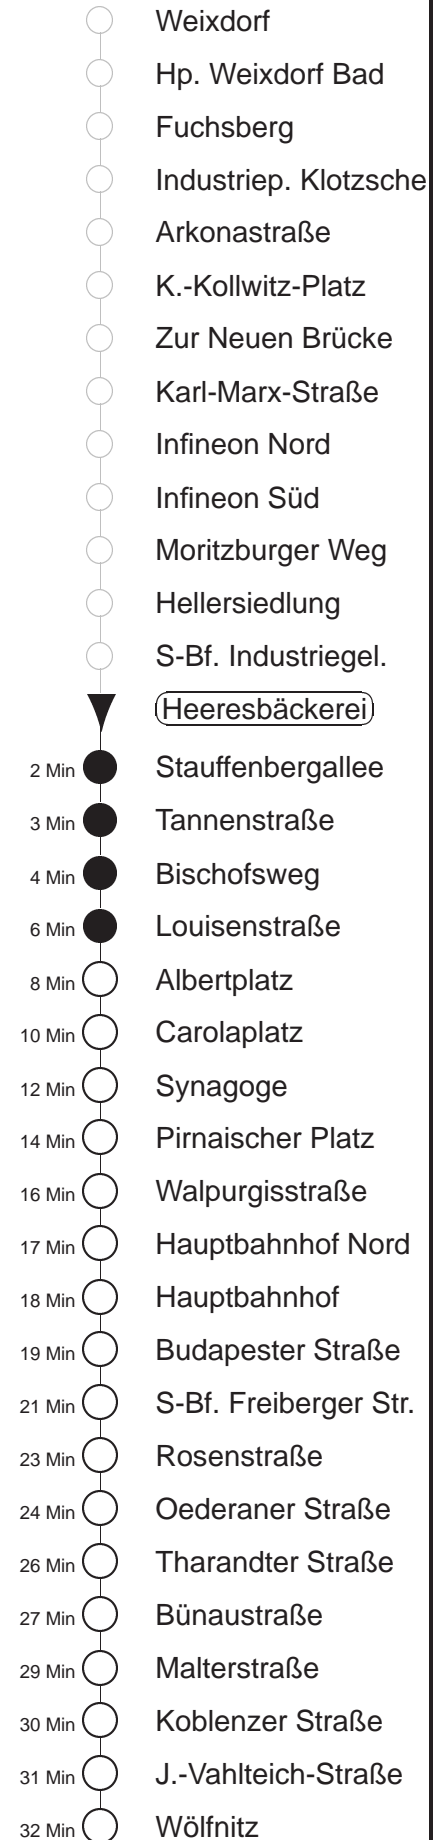

Richtung: **Pennrich**

Haltestelle: **Heeresbäckerei**

Stunden	Minuten	
MONTAG bis FREITAG		
4	17*	48*
5	08*	28* 48*
6	08*	19* 29* 39* 49* 59*
7.....18	09*	19* 29* 39* 49* 59*
19	09*	20* 25B 35* 51* 55B
20	06*	21* 25B 36* 51*
21	06*	21* 36* 51*
22	06*	21* 47* 51B
23	17*	21B 47*
0	17*	47 [†] * 53 [◇] Ⓟ
1.....2	23Ⓟ	53 [◇] Ⓟ
3	23Ⓟ	47 [◇] *
SONNABEND		
4.....8	17*	47*
9	06*	20* 35* 50*
10	05*	19* 29* 39* 49* 59*
11.....17	09*	19* 29* 39* 49* 59*
18	09*	19* 29* 39* 50* 55B
19	06*	21* 36* 51* 55B
20.....21	06*	21* 36* 51*
22	06*	21* 47* 51B
23	17*	21B 47*
0	17*	43* 53Ⓟ
1.....2	23Ⓟ	53Ⓟ
3	23Ⓟ	47*
SONN- und FEIERTAG		
4.....9	17*	47*
10.....20	06*	21* 36* 51*
21	06*	21* 47* 53B
22	03B	17* 47*
23	17*	47*
0	17*	47* 56B
1	23Ⓟ	51B
2.....3	23Ⓟ	

* = ab Julius-Vahlteich-Straße Ersatzverkehr Bus
 B = ab Bischofsweg zum Betriebshof Trachenberge
 Ⓟ = zwischen Pirnaischer Platz und S-Bf. Freiburger Str. über Prager Straße, Postplatz und ab Julius-Vahlteichstr. Ersatzverkehr Bus
 † = verkehrt nicht Freitags und wenn der folgende Tag ein Feiertag ist
 ◇ = verkehrt nur in den Nächten vor Samstag, vor Sonntag und vor Feiertag