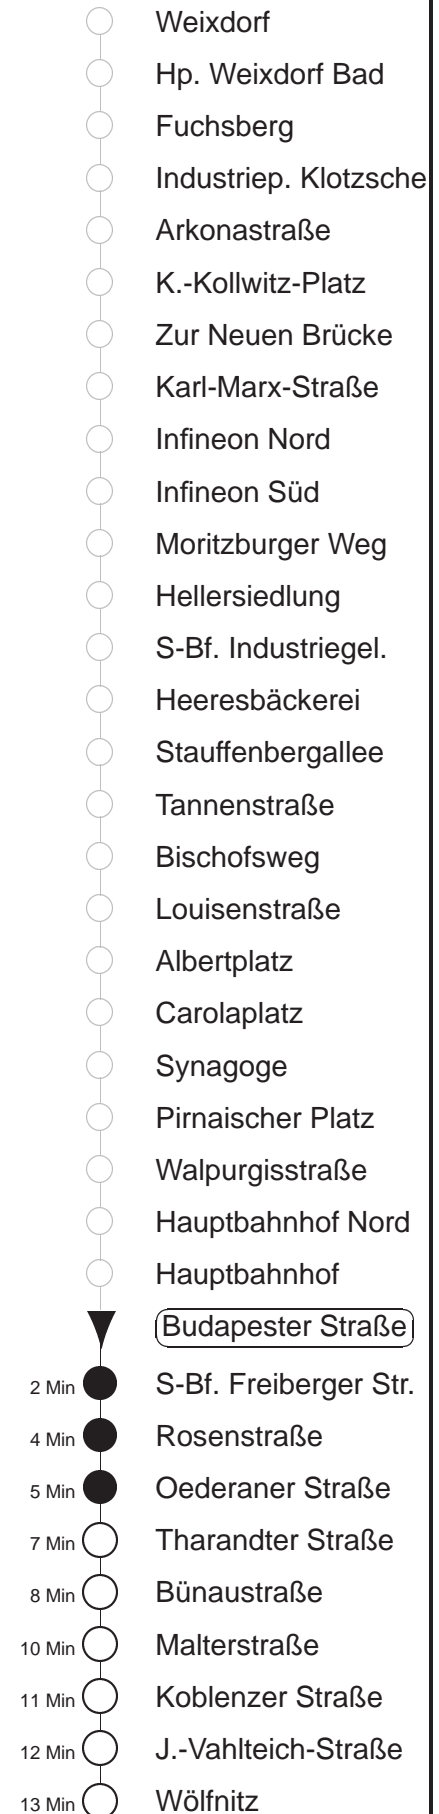

Richtung: **Pennrich** Haltestelle: **Budapester Straße**

Stunden	Minuten						
<b>MONTAG bis FREITAG</b>							
4	06*	26*	36*	58*			
5	07*	27*	40*	47*	57*		
6	08*	20*	28*	39*	49*	59*	
7.....18	09*	19*	29*	39*	49*	59*	
19	09*	19*	29*	40*	55*		
20.....21	10*	25*	40*	55*			
22	10*	25*	40*				
23.....0	06*	36*					
1	06 <sup>↓</sup> *						
<b>SONNABEND</b>							
4.....6	06*	36*					
7	06*	36*	56*				
8	06*	36*	58*				
9	06*	13*	25*	40*	55*		
10	01*	10*	16*	25*	39*	49*	59*
11.....18	09*	19*	29*	39*	49*	59*	
19.....21	10*	25*	40*	55*			
22	10*	25*	40*				
23.....0	06*	36*					
1	02*						
<b>SONN- und FEIERTAG</b>							
4.....8	06*	36*					
9	06*	26*	36*	56*			
10	06*	25*	40*	55*			
11.....20	10*	25*	40*	55*			
21	10*	25*	40*				
22.....0	06*	36*					
1	06*						

\* = ab Julius-Vahlteich-Straße Ersatzverkehr Bus  
<sup>↓</sup> = verkehrt nicht Freitags und wenn der folgende Tag ein Feiertag ist