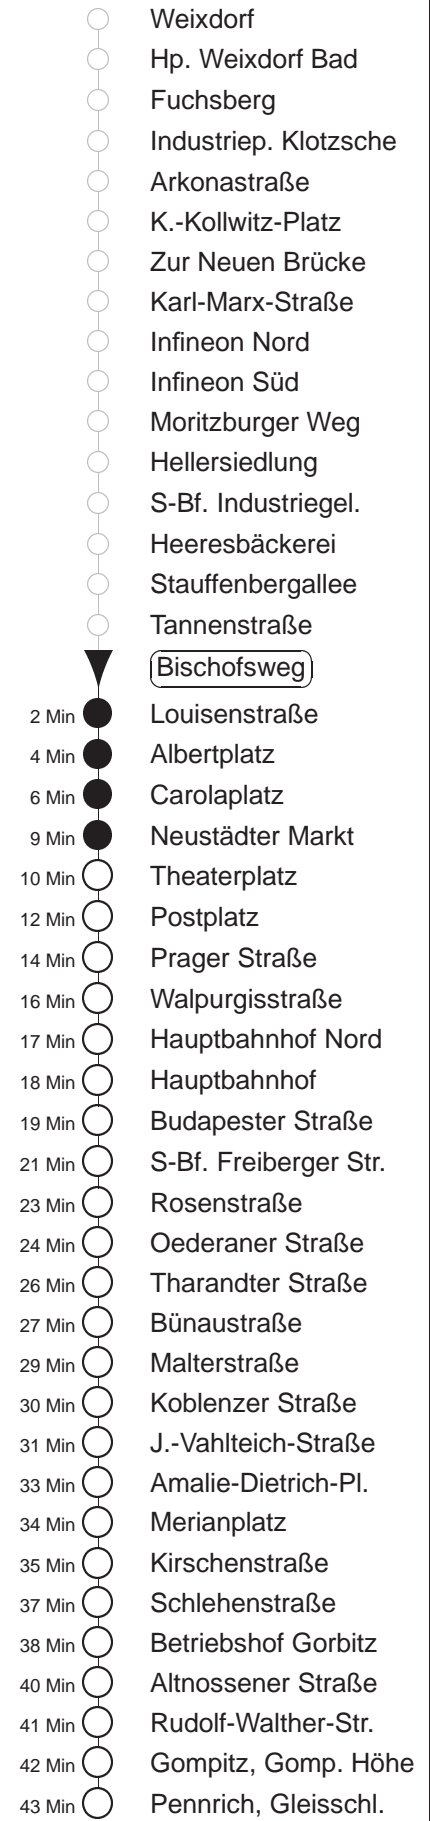

Richtung: **Pennrich**

Haltestelle: **Bischofsweg**

Stunden	Minuten	
MONTAG bis FREITAG		
4	21	48
5	09	29 49
6.....18	09	19 29 39 49 59
19.....21	09	24 39 54
22	09	24 51
23.....0	21	51
1.....2	00◇	30
3	00◇	30 51◇
SONNABEND		
4.....6	21	51
7	21	50
8	22	50
9	09	23 38 53
10	08	19 29 39 49 59
11.....17	09	19 29 39 49 59
18	09	19 29 39 54
19.....21	09	24 39 54
22	09	24 51
23.....0	21	51
1.....2	00	30
3	00	30 51
SONN- und FEIERTAG		
4.....7	21	51
8	21	50
9	20	50
10.....19	09	24 39 54
20	09	24 39 55
21	10	25 51
22.....0	21	51
1.....2	00◇	30
3	00◇	30 30 51◇

◇ = verkehrt nur in den Nächten vor Samstag, vor Sonntag und vor Feiertag