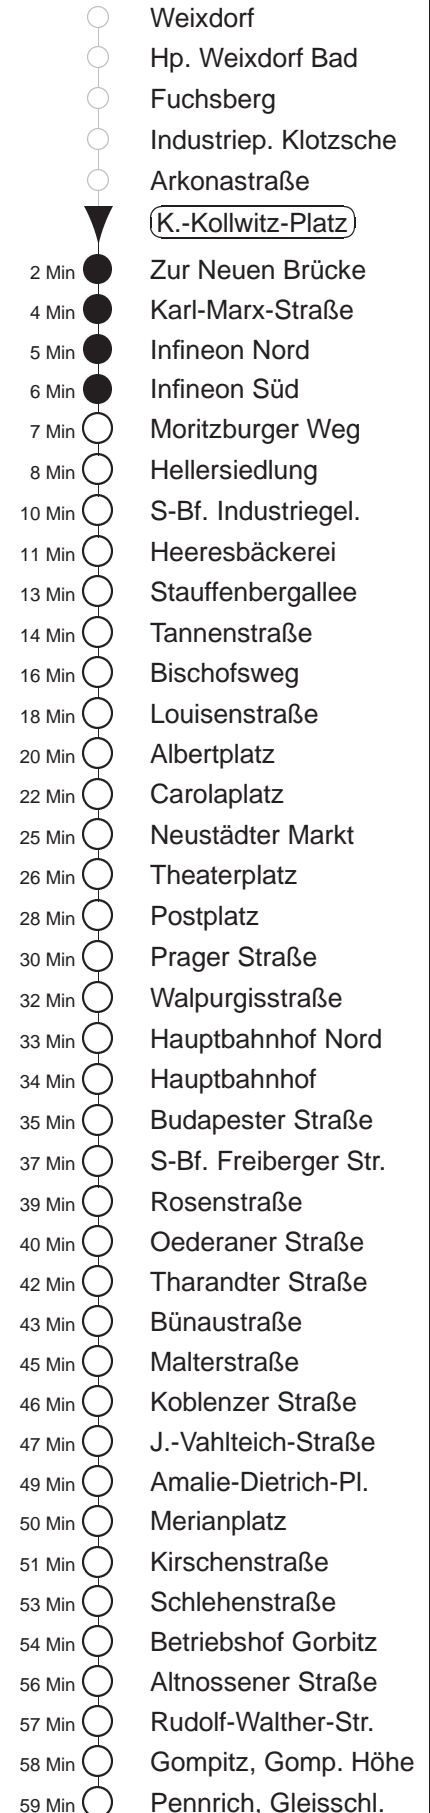

Richtung: **Pennrich**

Haltestelle: **K.-Kollwitz-Platz**

Stunden	Minuten					
MONTAG bis FREITAG						
4	06	33	53			
5	13	33	53			
6.....18	03	13	23	33	43	53
19.....21	08	23	38	53		
22	08	36	46			
23	06	16	36			
0	06	36	45	◇		
1.....2	15	45	◇			
3	15	36	◇			
SONNABEND						
4.....6	06	36				
7	06	34				
8	06	34	53			
9	07	22	37	52		
10.....17	03	13	23	33	43	53
18	03	13	23	38	53	
19.....21	08	23	38	53		
22	08	36	46			
23	06	16	36			
0	06	36	45			
1.....2	15	45				
3	15	36				
SONN- und FEIERTAG						
4.....7	06	36				
8	06	34				
9	04	34	53			
10.....19	08	23	38	53		
20	08	23	40	55		
21	10	21	36	51		
22.....23	06	36				
0	06	36	45	◇		
1.....2	15	45	◇			
3	15	15	36	◇		

◇ = verkehrt nur in den Nächten vor Samstag, vor Sonntag und vor Feiertag