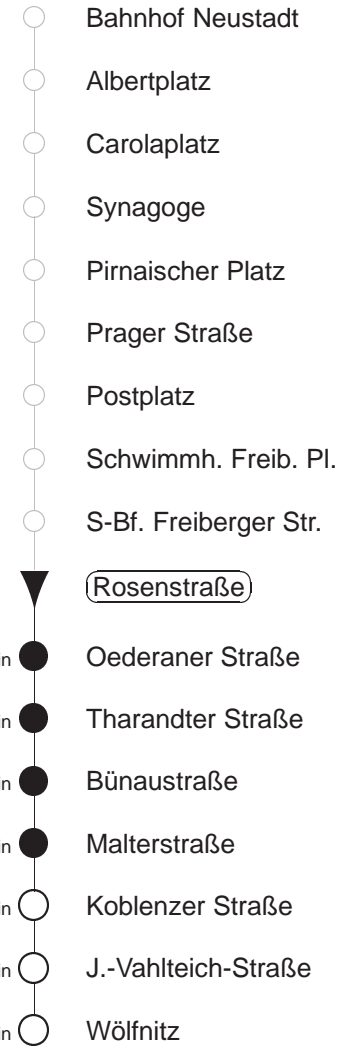

Richtung: Pennrich		Haltestelle: Rosenstraße	
Stunden	Minuten		
DIENSTAG, 09.07. bis FREITAG, 12.07.24			
4	29* 39*		
5	01* 10* 30* 39* 50* 56*		
6	04* 17* 24* 37* 44* 54*		
7.....18	04* 14* 24* 34* 44* 54*		
19	04* 14* 24* 34* 44* 59*		
20.....21	13* 28* 43* 58*		
22	13* 28* 43*		
23.....0	09* 39*		
1	09 [†] * 18 [◇] Ⓟ 48Ⓟ		
2.....3	18 [◇] Ⓟ 48Ⓟ		
SONNABEND, 13.07.24			
4.....6	09* 39*		
7	09* 39* 59*		
8	09* 31* 39*		
9	01* 09* 28* 34* 44* 59*		
10	14* 20* 29* 35* 44* 54*		
11.....18	04* 14* 24* 34* 44* 54*		
19	04* 14* 28* 43* 58*		
20.....21	13* 28* 43* 58*		
22	13* 28* 43*		
23.....0	09* 39*		
1.....3	18Ⓟ 48Ⓟ		
SONNTAG, 14.07.24			
4.....7	09* 39*		
8.....9	09* 39* 59*		
10	09* 28* 43* 58*		
11.....20	13* 28* 43* 58*		
21	13* 28* 43*		
22.....0	09* 39*		
1	09* 48Ⓟ		
2.....3	48Ⓟ		

* = ab Julius-Vahlteich-Straße Ersatzverkehr Bus
 Ⓟ = ab Julius-Vahlteichstr. Ersatzverkehr Bus
 † = verkehrt nicht Freitags und wenn der folgende Tag ein Feiertag ist
 ◇ = verkehrt nur in den Nächten vor Samstag, vor Sonntag und vor Feiertag