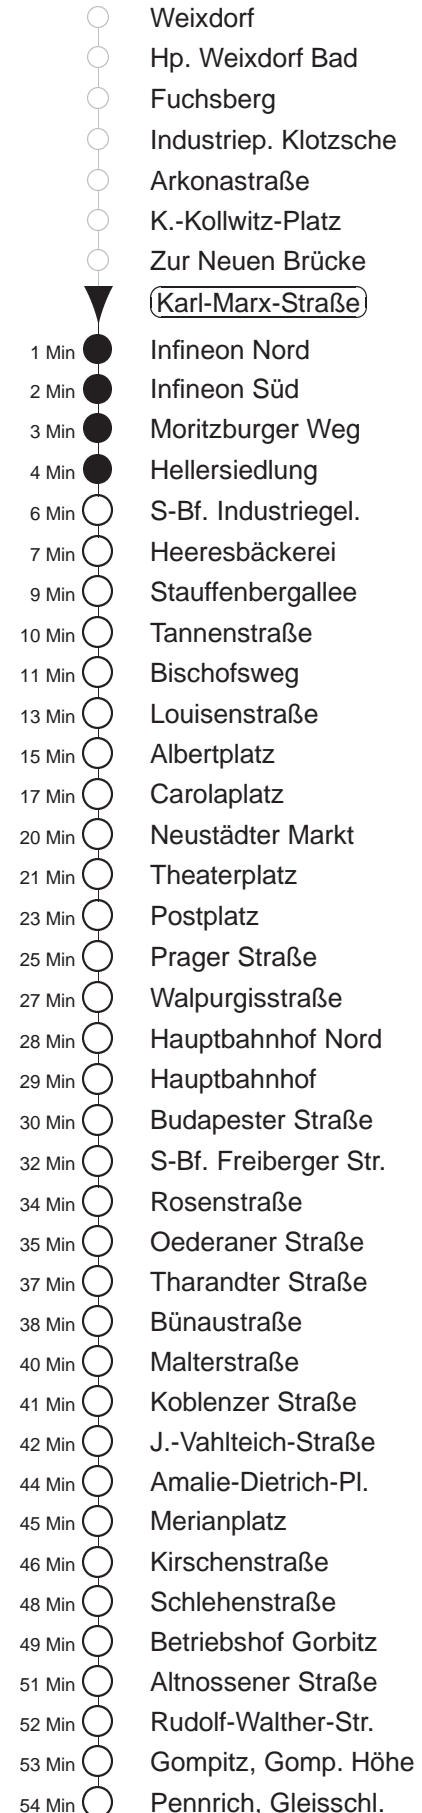

Richtung: **Pennrich**

Haltestelle: **Karl-Marx-Straße**

Stunden	Minuten						
<b>MONTAG und FREITAG</b>							
4	09	42					
5	02	22	41	57			
6.....8	12	27	42	57			
9.....18	07	17	27	37	47	57	
19.....21	12	27	42	57			
22	12	27G	39	56G			
23	09	39					
0	09	39 <sup>↓</sup>	45◇#				
1.....2	15#	45◇#					
3	15#	39◇					
<b>DIENSTAG, 24.12.24</b>							
4.....6	09	39					
7	09	38					
8	08	38	58				
9.....14	12	27	42	57			
15	12	28G	38	58G			
16.....19	08	38					
20.....0	09	39					
1.....3	15#						
<b>SONNABEND</b>							
4.....6	09	39					
7	09	38					
8	08	38	58				
9	12	27	42	57			
10	12	22	32	42	52		
11.....17	02	12	22	32	42	52	
18	02	12	27	42	57		
19.....21	12	27	42	57			
22	12	27G	39	56G			
23	09	39					
0	09	45#					
1.....2	15#	45#					
3	15#	39					
<b>SONN- und FEIERTAG</b>							
4.....7	09	39					
8	09	38					
9	08	42	57				
10.....19	12	27	42	57			
20	12	27	41	56			
21	11	39					
22.....23	09	39					
0	09	39 <sup>↓</sup>	45◇#				
1.....2	15#	45◇#					
3	15#	39◇					

# = zwischen Postpl. und S-Bf. Freiburger Str. über Gleisschl. Webergasse, Postpl., Schwimmh. Freib. Straße, S-Bf. Freib. Str.

G = bis Bf. Gorbitz

↓ = verkehrt nicht Freitags und wenn der folgende Tag ein Feiertag ist

◇ = verkehrt nur in den Nächten vor Samstag, vor Sonntag und vor Feiertag